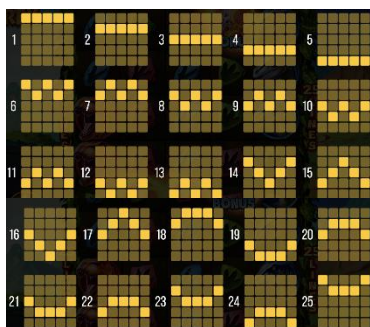

Minimālā likme	0.10 EUR
Maksimālā likme	80.00 EUR

Spēles norises apraksts

**Izmaksu noteikumi**

- Laimests tiek izmaksāts tikai par lielāko laimīgo kombināciju no katras aktīvās izmaksas līnijas.
- Laimīgās kombinācijas veidojas no kreisās uz labo pusi.

**Regulāro izmaksu apraksts**

Lai parastie simboli veidotu laimīgo kombināciju, jāsakrīt sekojošiem apstākļiem:

- Simboliem jābūt līdzās uz aktīvas izmaksu līnijas.
- Laimīgās kombinācijas veidojas no kreisās uz labo pusi. Vismaz vienam no simboliem jābūt attēlotam uz pirmā cilindra.

## Izmaksu līniju apraksts

Laimests tiek izmaksāts tikai par laimīgajām kombinācijām no kreisās uz labo pusi. Simboliem jāatrodas līdzās uz konkrētas līnijas.