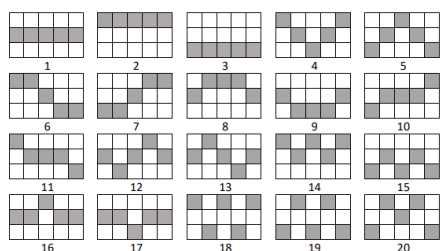

Minimālā likme	0.12 EUR
Maksimālā likme	60.00 EUR

Spēles norises apraksts

**Izmaksu noteikumi**

- Laimests tiek izmaksāts tikai par lielāko laimīgo kombināciju no katras aktīvās izmaksas līnijas.
- Laimīgās kombinācijas veidojas no kreisās uz labo pusi.

**Regulāro izmaksu apraksts**

Lai parastie simboli veidotu laimīgo kombināciju, jāsakrīt sekojošiem apstākļiem:

- Simboliem jābūt līdzās uz aktīvas izmaksu līnijas.
- Laimīgās kombinācijas veidojas no kreisās uz labo pusi. Vismaz vienam no simboliem jābūt attēlotam uz pirmā cilindra.

## Izmaksu līniju apraksts

Laimests tiek izmaksāts tikai par laimīgajām kombinācijām no kreisās uz labo pusi. Simboliem jāatrodas līdzās uz konkrētas līnijas.