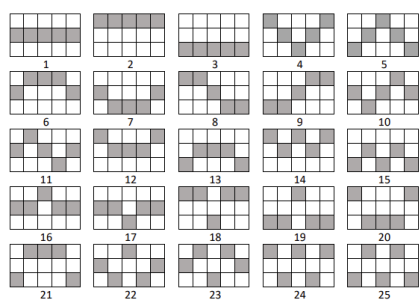

Izmaksu līniju apraksts

Laimests tiek izmaksāts tikai par laimīgajām kombinācijām no kreisās uz labo pusi. Simboliem jāatrodas līdzās uz konkrētas līnijas.

Spēles norise un noteikumi

- **MECHANIC** simbols izmaksā nejaušu laimestu no 1x līdz 500x no likmes apmēra.

- **WILD** simbols aizstāj visus simbolus, izņemot MECHANIC simbolus, lai veidotu laimīgas kombinācijas.
- 3 un vairāk WILD simboli aktivizē 10 bezmaksas griezienus.
- Bezmaksas griezienu laikā, pēc parasto simbolu izmaksas, ja uz laukuma ir MECHANIC simbols, tas izplešas, pārklājot visas uz cilindra esošās pozīcijas.
- Bezmaksas griezienu laikā ir iespējams gūt papildus bezmaksas griezienus.
- Bezmaksas griezieni tiek izspēlēti ar tādu pašu likmi, ar kādu tie tika aktivizēti.
- Noslēdzoties bezmaksas griezieniem, iegūtie laimesti tiek pievienoti kopējai bilancei.

RISKA SPĒLE

Spēlētājs var izspēlēt riska spēli ar jebkuru laimestu, kas nepārsniedz maksimālo laimestu. Riska spēles funkcijā tiek izmantotas kārtis, un ir jāuzmin nākamās atklātās kārts krāsa.

Ja minējums ir pareizs, laimests tiek dubultots; ja minējums ir nepareizs, laimests tiek zaudēts.

Laimestu var izmantot riska spēlē, līdz ir izteikts nepareizs minējums vai ir sasniegts ierobežojums.

Savācot laimestu, tiek apturēta riska spēles funkcija.

Spēlētājs var izmantot opciju **DALĪT UZ PUSĒM**, lai ieskaitītu pusi laimesta atlikumā un spēlētu riska spēli ar atlikušo daļu.