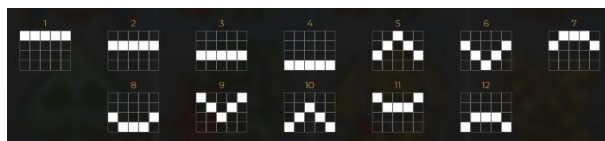

Azartspēļu automātā izmantojamie maksāšanas līdzekļi

Naudu savā spēlētāja kontā var ieskaitīt izmantojot kādu no trim iemaksas metodēm: (i) internetbanka, (ii) bankas karte vai (iii) bankas pārskaitījums.

Minimālā likme	0,10 €
Maksimālā likme	100 €

Spēles norises apraksts

Izmaksu noteikumi

- Laimests tiek izmaksāts tikai par lielāko laimīgo kombināciju no katras aktīvās izmaksas līnijas.
- Laimīgās kombinācijas veidojas no kreisās uz labo pusi.
- Uzvarošās kombinācijas un izmaksas tiek noteiktas saskaņā ar izmaksu tabulu.
- Viena grieziena laikā var laimēt uz vairākām laimestu līnijām, un šie laimesti tiek summēti.

Izmaksu līniju apraksts

Laimesti tiek piešķirti no kreisās uz labo pusi par blakus esošu simbolu kombinācijām.

	6 5 4 3	1.00 0.30 0.10 0.05		6 5 4 3	1.00 0.30 0.10 0.05		6 5 4 3	1.00 0.30 0.10 0.05		6 5 4 3	1.00 0.30 0.10 0.05
	6 5 4 3	2.00 0.60 0.20 0.10		6 5 4 3	2.00 0.60 0.20 0.10		6 5 4 3	3.00 1.00 0.40 0.20		6 5 4 3	3.00 1.00 0.40 0.20
	6 5 4 3	4.00 1.20 0.50 0.30		6 5 4 3	5.00 1.50 0.60 0.40		6 5 4 3	10.00 3.00 1.00 0.50		6 5 4 3	10.00 3.00 1.00 0.50