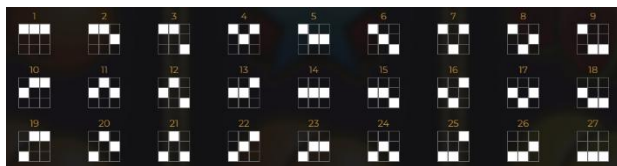

3x3 laukuma un 27 izmaksu līniju spēļu automāts.

Teorētiskais atdeves procents (RTP) ir 94.93%.

Azartspēļu automātā izmantojamie maksāšanas līdzekļi

Naudu savā spēlētāja kontā var ieskaitīt izmantojot kādu no trim iemaksas metodēm: (i) internetbanka, (ii) bankas karte vai (iii) bankas pārskaitījums.

Mīnīmālā likme	0,10 €
Maksimālā likme	100 €

Spēles norises apraksts

Izmaksu noteikumi

- Laimests tiek izmaksāts tikai par lielāko laimīgo kombināciju no katras aktīvās izmaksas līnijas.
- Laimīgās kombinācijas veidojas no kreisās uz labo pusi.
- Uzvarošās kombinācijas un izmaksas tiek noteiktas saskaņā ar izmaksu tabulu.
- Viena grieziņa laikā var laimēt uz vairākām laimestu līnijām, un šie laimesti tiek summēti.

Izmaksu līniju apraksts

Laimesti tiek piešķirti no kreisās uz labo pusi par blakus esošu simbolu kombinācijām.

Spēles norise un noteikumi

WILD simbols

-  simbols aizstāj visus simbolus, izņemot  simbolus, lai veidotu laimīgas kombinācijas.
- Ja spēlētājs vienlaicīgi laimē uz visām 27 izmaksu līnijām (pilns ekrāns ar vienādiem simboliem), laimests tiek automātiski dubultots.