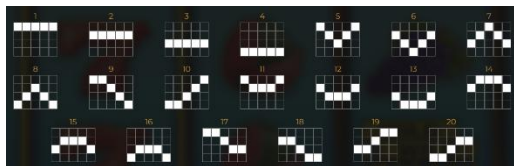

Azartspēļu automātā izmantojamie maksāšanas līdzekļi

Naudu savā spēlētāja kontā var ieskaitīt izmantojot kādu no trim iemaksas metodēm: (i) internetbanka, (ii) bankas karte vai (iii) bankas pārskaitījums.

Mīnīmālā likme	0,10 €
Maksimālā likme	100 €

Spēles norises apraksts

Izmaksu noteikumi

- Laimests tiek izmaksāts tikai par lielāko laimīgo kombināciju no katras aktīvās izmaksas līnijas.
- Laimīgās kombinācijas veidojas no kreisās uz labo pusi.
- Uzvarošās kombinācijas un izmaksas tiek noteiktas saskaņā ar izmaksu tabulu.
- Viena grieziņa laikā var laimēt uz vairākām laimestu līnijām, un šie laimesti tiek summēti.

Izmaksu līniju apraksts

Laimesti tiek piešķirti no kreisās uz labo pusi par blakus esošu simbolu kombinācijām.

	5 4 3	0.50 0.20 0.05	5 4 3		5 4 3	0.50 0.20 0.05	5 4 3		1.00 0.30 0.10	5 4 3	1.00 0.30 0.10
	5 4 3	2.50 0.80 0.30	5 4 3		5 4 3	5.00 1.50 0.50	5 4 3		10.00 3.00 1.00	5 4 3	- - -
					5 4 3	10.00 2.00 0.50					