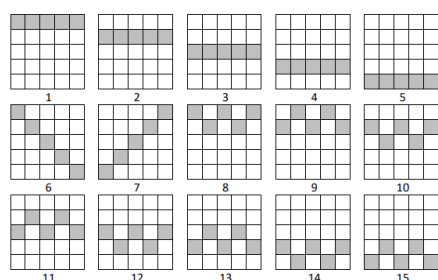

Minimālā likme	0.10 EUR
Maksimālā likme	10.00 EUR

Spēles norises apraksts

Izmaksu noteikumi

- Laimests tiek izmaksāts tikai par lielāko laimīgo kombināciju no katras aktīvās izmaksas līnijas.
- Laimīgās kombinācijas veidojas no kreisās uz labo pusi.

Regulāro izmaksu apraksts

Lai parastie simboli veidotu laimīgo kombināciju, jāsakrīt sekojošiem apstākļiem:

- Simboliem jābūt līdzās uz aktīvas izmaksu līnijas.
- Laimīgās kombinācijas veidojas no kreisās uz labo pusi. Vismaz vienam no simboliem jābūt attēlotam uz pirmā cilindra.

Izmaksu līniju apraksts

Laimests tiek izmaksāts tikai par laimīgajām kombinācijām no kreisās uz labo pusi. Simboliem jāatrodas līdzās uz konkrētas līnijas.

Spēles norise un noteikumi

- **WILD** simbols aizstāj visus simbolus, izņemot FREE SPINS simbolus, lai veidotu laimīgas kombinācijas.
- Ja WILD simbols ir daļa no laimīgas kombinācijas, tas izplešas un reizina laimējošo kombināciju ar reizinātāju.
- Katra WILD simbola reizinātājs tiek izvēlēts pēc nejaušības principa no x2 līdz x100.