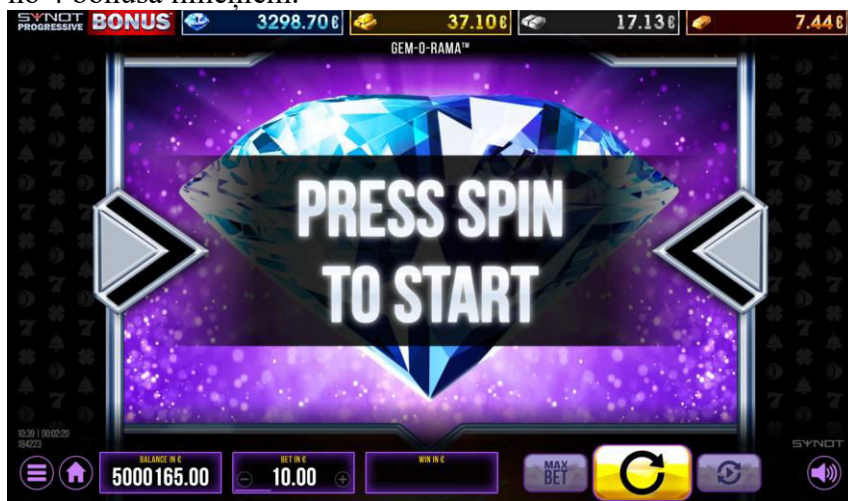

Lai apskatītu Progressive Bonus vēsturi, uzbīdiēt cursoru vai pieskarīties līmeņa logam, un tajā tiks atspoguļota šāda informācija: lielākais laimests un tā iegūšanas datums, kopējais laimestu skaits, pēdējais laimests un tā iegūšanas datums.

Katra spēlētāja likme palielina Progressive Bonus līmeņu vērtību.

Šis pieaugums tiek aprēķināts, pamatojoties uz spēlētāja pašreizējās likmes procentuālo daļu. No spēlētāja likmes netiek noņemta nekāda summa. Bonuss tiek aktivizēts nejauši pēc laimestu saņemšanas no vienas pabeigtas spēles. Aktivizēts Progressive Bonus garantē viena bonusa līmeņa laimestu. Bonuss tiek izspēlēts papildus pamata spēlei, un tā netiks aizvērta. Autoplay funkcija apstāsies, kad tiks aktivizēts Progressive Bonus. Spēle atgriezīsies pamata spēlē pēc bonusa piešķiršanas.

Bonus game aizved spēlētāju pie Progressive Bonus rata, kuru spēlētājs iegriež, lai iegūtu 1 no 4 bonusa līmeņiem.

Rullītim apstājoties, attiecīgais līmeņa simbols norādīs, kuru līmeni esat laimējis. Augstākas likmes palielina iespēju aktivizēt Progressive Bonus game.

Jebkurai likmei ir taisnīga iespēja laimēt Progressive Bonus game augstāko līmeni. Iespēja aktivizēt Progressīvo bonusa spēli palielinās līdz ar likmes lielumu. Ikviens veiktais grieziens var rezultēties ar maksimālā līmeņa laimestu!

Ja ir piešķirts viens no SYNOT Progressive Bonus līmeņiem, visi spēlētāji, kas spēlē SYNOT Progressive Bonus zīmola spēles par to tiks informēti savos ekrānos: Laimējušais līmenis mirgos, norādot laimēto summu, un pēc tam tiek iestatīts uz tā jauno vērtību.

Lēns interneta savienojums var radīt kavēšanos un uzrādīt novecojušas Progressive Bonus vērtības. Progressive Bonus game tiek atgūta, ja pārtrūkst savienojums.

SYNOT Progressive Bonus nav pieejams, ja Progressive Bonus līmeņa vērtības uzrāda "INT ERR".

Vienlaicīgs SYNOT Progressive Bonus laimests nav iespējams, bet kad viens spēles raunds pieprasa noteiktu SYNOT Progressive Bonus laimestu, tiek nodrošināts, ka neviens cits spēles raunds nevar pieprasīt to pašu laimestu.

SYNOT Progressive Bonus neturpināšanas gadījumā visi SYNOT Progressive Bonus līmeņi tiek dzēsti.

SYNOT Progressive Bonus nevar aktivizēt SYNOT bezmaksas griezienu vai bonusu spēļu laikā.

Spēles beigas

Spēle beidzas, ja spēlētāja rīcībā vairs nav kredītpunktu, vai arī spēlētājs vēlas beigt spēli.