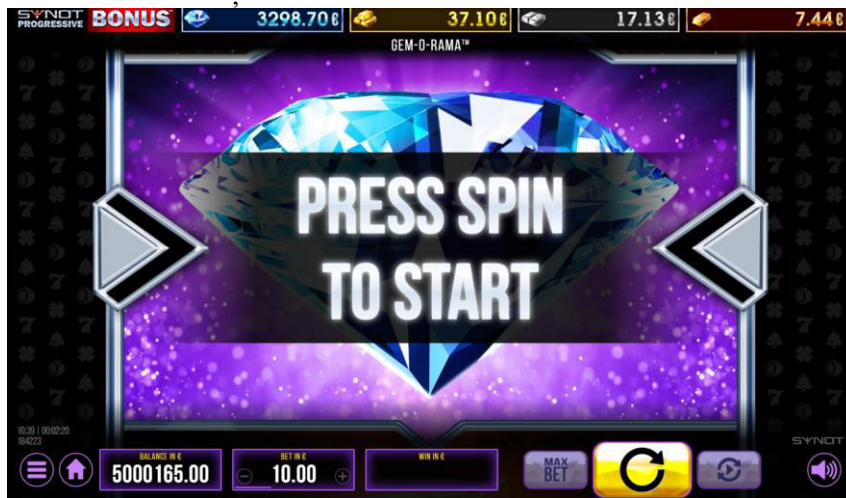

3. level Gold

4. level Diamond

Katrā SYNOT Progressive Bonus līmeņa logā ir redzams (no kreisās uz labo pusi): līmeņa simbols, cipariskā vērtība, valūta.

Lai apskatītu Progressive Bonus vēsturi, uzbīdīet cursoru vai pieskarieties līmeņa logam, un tajā tiks atspoguļota šāda informācija: lielākais laimests un tā iegūšanas datums, kopējais laimestu skaits, pēdējais laimests un tā iegūšanas datums.

Katra spēlētāja likme palielina Progressive Bonus līmeņu vērtību.

Šis pieaugums tiek aprēķināts, pamatojoties uz spēlētāja pašreizējās likmes procentuālo daļu. No spēlētāja likmes netiek noņemta nekāda summa. Bonuss tiek aktivizēts nejauši pēc laimestu saņemšanas no vienas pabeigtas spēles. Aktivizēts Progressive Bonus garantē viena bonusa līmeņa laimestu. Bonuss tiek izspēlēts papildus pamata spēlei, un tā netiks aizvērta. Autoplay funkcija apstāsies, kad tiks aktivizēts Progressive Bonus. Spēle atgriezīsies pamata spēlē pēc bonusa piešķiršanas.

Bonus game aizved spēlētāju pie Progressive Bonus rata, kuru spēlētājs iegriež, lai iegūtu 1 no 4 bonusa līmeņiem.

Rullītim apstājoties, attiecīgais līmeņa simbols norādīs, kuru līmeni esat laimējis. Augstākas likmes palielina iespēju aktivizēt Progressive Bonus game.

Jebkurai likmei ir taisnīga iespēja laimēt Progressive Bonus game augstāko līmeni. Iespēja aktivizēt Progressīvo bonusa spēli palielinās līdz ar likmes lielumu. Ikviens veiktais grieziens var rezultēties ar maksimālā līmeņa laimestu!

Ja ir piešķirts viens no SYNOT Progressive Bonus līmeņiem, visi spēlētāji, kas spēlē SYNOT Progressive Bonus zīmola spēles par to tiks informēti savos ekrānos: Laimējušais līmenis mirgos, norādot laimēto summu, un pēc tam tiek iestatīts uz tā jauno vērtību.

Lēns interneta savienojums var radīt kavēšanos un uzrādīt novecojušas Progressive Bonus vērtības. Progressive Bonus game tiek atgūta, ja pārtrūkst savienojums.

SYNOT Progressive Bonus nav pieejams, ja Progressive Bonus līmeņa vērtības uzrāda "INT ERR".