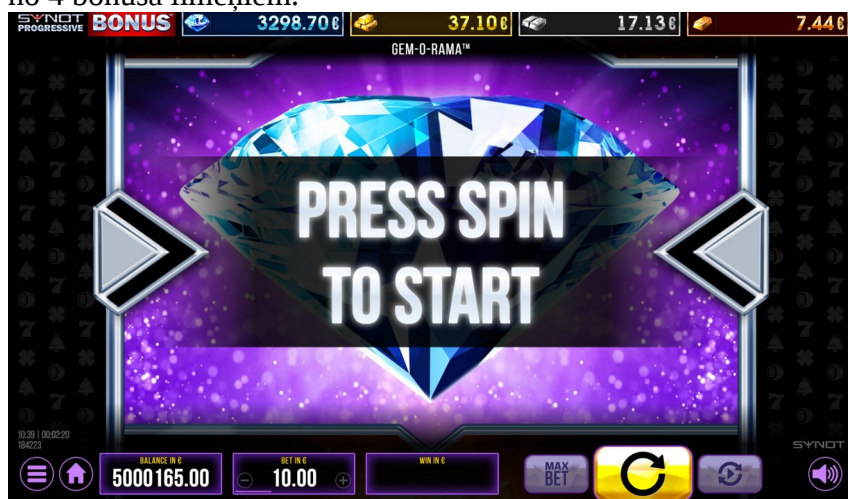

Rullītim apstājoties, attiecīgais līmeņa simbols norādīs, kuru līmeni esat laimējis. Augstākas likmes palielina iespēju aktivizēt Progressive Bonus game.

Jebkurai likmei ir taisnīga iespēja laimēt Progressive Bonus game augstāko līmeni. Iespēja aktivizēt Progressīvo bonusa spēli palielinās līdz ar likmes lielumu. Ikviens veiktais grieziens var rezultēties ar maksimālā līmeņa laimestu!

Ja ir piešķirts viens no SYNOT Progressive Bonus līmeņiem, visi spēlētāji, kas spēlē SYNOT Progressive Bonus zīmola spēles par to tiks informēti savos ekrānos: Laimējušais līmenis mirgos, norādot laimēto summu, un pēc tam tiek iestatīts uz tā jauno vērtību.

Lēns interneta savienojums var radīt kavēšanos un uzrādīt novecojušas Progressive Bonus vērtības. Progressive Bonus game tiek atgūta, ja pārtrūkst savienojums.

SYNOT Progressive Bonus nav pieejams, ja Progressive Bonus līmeņa vērtības uzrāda "INT ERR".

Vienlaicīgs SYNOT Progressive Bonus laimests nav iespējams, bet kad viens spēles rounds pieprasa noteiktu SYNOT Progressive Bonus laimestu, tiek nodrošināts, ka neviens cits spēles rounds nevar pieprasīt to pašu laimestu.

SYNOT Progressive Bonus neturpināšanas gadījumā visi SYNOT Progressive Bonus līmeņi tiek dzēsti.

SYNOT Progressive Bonus nevar aktivizēt SYNOT bezmaksas griezienu vai bonusu spēļu laikā.