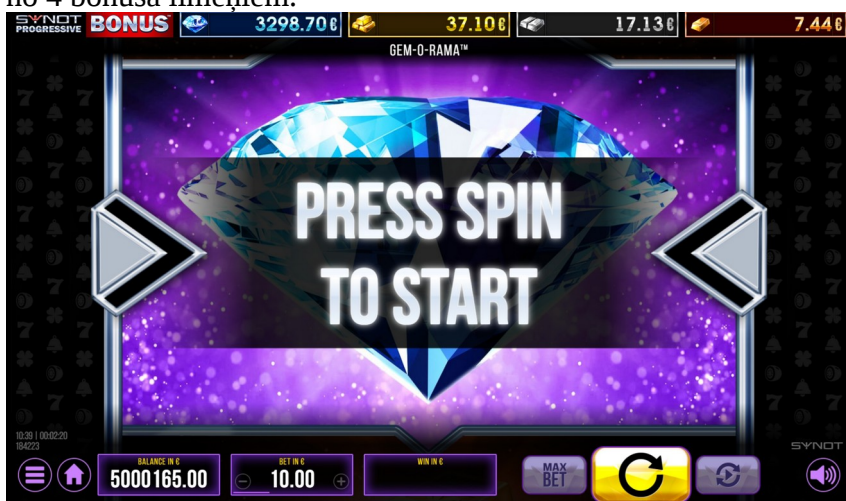

Autoplay funkcija apstāsies, kad tiks aktivizēts Progressive Bonus. Spēle atgriezīsies pamata spēlē pēc bonusa piešķiršanas.

Bonus game aizved spēlētāju pie Progressive Bonus rata, kuru spēlētājs iegriež, lai iegūtu 1 no 4 bonusa līmeņiem.

Rullītim apstājoties, attiecīgais līmeņa simbols norādīs, kuru līmeni esat laimējis. Augstākas likmes palielina iespēju aktivizēt Progressive Bonus game.

Jebkurai likmei ir taisnīga iespēja laimēt Progressive Bonus game augstāko līmeni. Iespēja aktivizēt Progressīvo bonusa spēli palielinās līdz ar likmes lielumu. Ikviens veiktais grieziens var rezultēties ar maksimālā līmeņa laimestu!

Ja ir piešķirts viens no SYNOT Progressive Bonus līmeņiem, visi spēlētāji, kas spēlē SYNOT Progressive Bonus zīmola spēles par to tiks informēti savos ekrānos: Laimējušais līmenis mirgos, norādot laimēto summu, un pēc tam tiek iestatīts uz tā jauno vērtību.

Lēns interneta savienojums var radīt kavēšanos un uzrādīt novecojušas Progressive Bonus vērtības. Progressive Bonus game tiek atgūta, ja pārtrūkst savienojums.

SYNOT Progressive Bonus nav pieejams, ja Progressive Bonus līmeņa vērtības uzrāda "INT ERR".

Vienlaicīgs SYNOT Progressive Bonus laimests nav iespējams, bet kad viens spēles rounds pieprasa noteiktu SYNOT Progressive Bonus laimestu, tiek nodrošināts, ka neviens cits spēles rounds nevar pieprasīt to pašu laimestu.

SYNOT Progressive Bonus neturpināšanas gadījumā visi SYNOT Progressive Bonus līmeņi tiek dzēsti.

SYNOT Progressive Bonus nevar aktivizēt SYNOT bezmaksas griezienu vai bonusu spēļu laikā.

Spēles beigas

Spēle beidzas, ja spēlētāja rīcībā vairs nav kredītpunktu, vai arī spēlētājs vēlas beigt spēli.