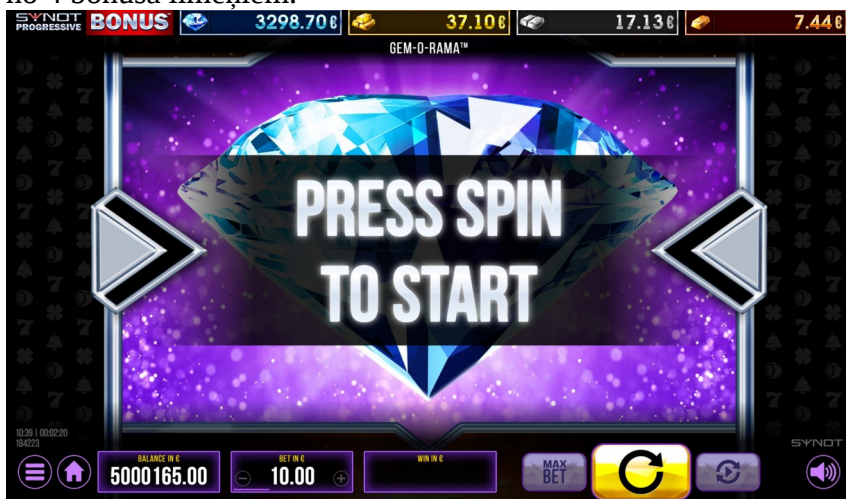

Lai apskatītu Progressive Bonus vēsturi, uzbīdiēt cursoru vai pieskarieties līmeņa logam, un tajā tiks atspoguļota šāda informācija: lielākais laimests un tā iegūšanas datums, kopējais laimestu skaits, pēdējais laimests un tā iegūšanas datums.

Katra spēlētāja likme palielina Progressive Bonus līmeņu vērtību.

Šis pieaugums tiek aprēķināts, pamatojoties uz spēlētāja pašreizējās likmes procentuālo daļu. No spēlētāja likmes netiek noņemta nekāda summa. Bonus tiek aktivizēts nejauši pēc laimestu saņemšanas no vienas pabeigtas spēles. Aktivizēts Progressive Bonus garantē viena bonusa līmeņa laimestu. Bonus tiek izspēlēts papildus pamata spēlei, un tā netiks aizvērtā. Autoplay funkcija apstāsies, kad tiks aktivizēts Progressive Bonus. Spēle atgriezīsies pamata spēlē pēc bonusa piešķiršanas.

Bonus game aizved spēlētāju pie Progressive Bonus rata, kuru spēlētājs iegriež, lai iegūtu 1 no 4 bonusa līmeņiem.

Rullītim apstājoties, attiecīgais līmeņa simbols norādīs, kuru līmeni esat laimējis. Augstākas likmes palielina iespēju aktivizēt Progressive Bonus game.

Jebkurai likmei ir taisnīga iespēja laimēt Progressive Bonus game augstāko līmeni. Iespēja aktivizēt Progressīvo bonusa spēli palielinās līdz ar likmes lielumu. Ikviens veiktais grieziens var rezultēties ar maksimālā līmeņa laimestu!

Ja ir piešķirts viens no SYNOT Progressive Bonus līmeņiem, visi spēlētāji, kas spēlē SYNOT Progressive Bonus zīmola spēles par to tiks informēti savos ekrānos: Laimējušais līmenis mirgos, norādot laimēto summu, un pēc tam tiek iestatīts uz tā jauno vērtību.

Lēns interneta savienojums var radīt kavēšanos un uzrādīt novecojušas Progressive Bonus vērtības. Progressive Bonus game tiek atgūta, ja pārtrūkst savienojums.

SYNOT Progressive Bonus nav pieejams, ja Progressive Bonus līmeņa vērtības uzrāda "INT ERR".

Vienlaicīgs SYNOT Progressive Bonus laimests nav iespējams, bet kad viens spēles rounds pieprasa noteiktu SYNOT Progressive Bonus laimestu, tiek nodrošināts, ka neviens cits spēles rounds nevar pieprasīt to pašu laimestu.

SYNOT Progressive Bonus neturpināšanas gadījumā visi SYNOT Progressive Bonus līmeņi tiek dzēsti.

SYNOT Progressive Bonus nevar aktivizēt SYNOT bezmaksas griezienu vai bonusu spēļu laikā.

Spēles beigas

Spēle beidzas, ja spēlētāja rīcībā vairs nav kredītpunktu, vai arī spēlētājs vēlas beigt spēli.