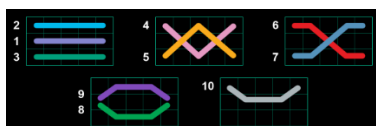

Azartspēļu automātā izmantojamie maksāšanas līdzekļi

Naudu savā spēlētāja kontā var ieskaitīt izmantojot kādu no trim iemaksas metodēm: (i) internetbanka, (ii) bankas karte vai (iii) bankas pārskaitījums.

Minimālā likme	0,10 €
Maksimālā likme	40 €

Spēles norises apraksts

Izmaksu noteikumi

- Laimests tiek izmaksāts tikai par lielāko laimīgo kombināciju no katras aktīvās izmaksas līnijas.
- Laimīgās kombinācijas veidojas no kreisās uz labo pusi.
- Simboliem jābūt līdzās uz aktīvas izmaksu līnijas.
- Vismaz vienam no simboliem jābūt attēlotam uz pirmā cilindra.

Izmaksu līniju apraksts

Laimests tiek izmaksāts tikai par laimīgajām kombinācijām uz aktīvajām izmaksu līnijām no kreisās uz labo pusi.

Spēles norise un noteikumi

WILD simbols

-  simbols aizstāj visus simbolus, izņemot  simbolu, lai veidotu laimīgas kombinācijas.

SCATTER simbols

-  simboli parādās jebkurās pozīcijās uz laukuma.
- 3, 4 vai 5  simboli izmaksā laimestu saskaņā ar izmaksu tabulu.

CLOVER CHANCE džekpota noteikumi

- **CLOVER CHANCE džekpots** ir vairāku nominālu progresīvais džekpots ar šādiem četriem līmeņiem (no augstākā līdz zemākajam):