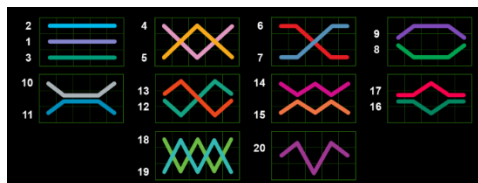

Azartspēļu automātā izmantojamie maksāšanas līdzekļi

Naudu savā spēlētāja kontā var ieskaitīt izmantojot kādu no trim iemaksas metodēm: (i) internetbanka, (ii) bankas karte vai (iii) bankas pārskaitījums.

Minimālā likme	0,20 €
Maksimālā likme	38 €

Spēles norises apraksts

Izmaksu noteikumi

- Laimests tiek izmaksāts tikai par lielāko laimīgo kombināciju no katras aktīvās izmaksas līnijas.
- Laimīgās kombinācijas veidojas no kreisās uz labo pusi.
- Simboliem jābūt līdzās uz aktīvas izmaksu līnijas.
- Vismaz vienam no simboliem jābūt attēlotam uz pirmā cilindra.

Izmaksu līniju apraksts

Laimests tiek izmaksāts tikai par laimīgajām kombinācijām uz aktīvajām izmaksu līnijām no kreisās uz labo pusi.

Spēles norise un noteikumi

WILD simbols

-  simbols aizstāj visus simbolus, izņemot  simbolu, lai veidotu laimīgas kombinācijas.

SCATTER simbols

-  simboli parādās jebkurās pozīcijās uz laukuma.
- 3, 4 vai 5  simboli izmaksā laimestu saskaņā ar izmaksu tabulu.

CLOVER CHANCE džekpota noteikumi

- **CLOVER CHANCE džekpots** ir vairāku nominālu progresīvais džekpots ar šādiem četriem līmeņiem (no augstākā līdz zemākajam):