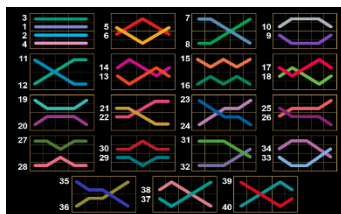

Azartspēļu automātā izmantojamie maksāšanas līdzekļi

Naudu savā spēlētāja kontā var ieskaitīt izmantojot kādu no trim iemaksas metodēm: (i) internetbanka, (ii) bankas karte vai (iii) bankas pārskaitījums.

| | |
|-----------------|--------|
| Minimālā likme | 0,40 € |
| Maksimālā likme | 24 € |

Spēles norises apraksts

Izmaksu noteikumi

- Laimests tiek izmaksāts tikai par lielāko laimīgo kombināciju no katras aktīvās izmaksas līnijas.
- Laimīgās kombinācijas veidojas no kreisās uz labo pusi.
- Simboliem jābūt līdzās uz aktīvas izmaksu līnijas.
- Vismaz vienam no simboliem jābūt attēlotam uz pirmā cilindra.

Izmaksu līniju apraksts

Laimests tiek izmaksāts tikai par laimīgajām kombinācijām uz aktīvajām izmaksu līnijām no kreisās uz labo pusi.

Spēles norise un noteikumi

WILD simbols

- simbols aizstāj visus simbolus, izņemot simbolus, lai veidotu laimīgas kombinācijas.

SCATTER simbols

- simboli parādās jebkurās pozīcijās uz laukuma.

- 3, 4 vai 5 simboli izmaksā laimestu, saskaņā ar izmaksu tabulu.

CLOVER CHANCE džekpota noteikumi

- **CLOVER CHANCE džekpots** ir vairāku nominālu progresīvais džekpots ar šādiem četriem līmeņiem (no augstākā līdz zemākajam):