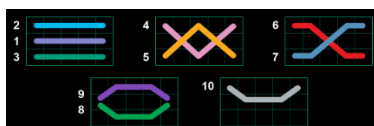

Azartspēļu automātā izmantojamie maksāšanas līdzekļi

Naudu savā spēlētāja kontā var ieskaitīt izmantojot kādu no trim iemaksas metodēm: (i) internetbanka, (ii) bankas karte vai (iii) bankas pārskaitījums.

Minimālā likme	0,10 €
Maksimālā likme	20 €

Spēles norises apraksts

Izmaksu noteikumi

- Laimests tiek izmaksāts tikai par lielāko laimīgo kombināciju no katras aktīvās izmaksas līnijas.
- Laimīgās kombinācijas veidojas no kreisās uz labo pusi.
- Simboliem jābūt līdzās uz aktīvas izmaksu līnijas.
- Vismaz vienam no simboliem jābūt attēlotam uz pirmā cilindra.

Izmaksu līniju apraksts

Laimests tiek izmaksāts tikai par laimīgajām kombinācijām uz aktīvajām izmaksu līnijām no kreisās uz labo pusi.

Spēles norise un noteikumi

WILD simbols

- simbols aizstāj visus simbolus, izņemot simbolus, lai veidotu laimīgas kombinācijas.

SCATTER simbols

- simboli parādās jebkurās pozīcijās uz laukuma.

- 3, 4 vai 5 simboli izmaksā laimestu, saskaņā ar izmaksu tabulu.

CLOVER CHANCE džekpota noteikumi

- **CLOVER CHANCE džekpots** ir vairāku nominālu progresīvais džekpots ar šādiem četriem līmeņiem (no augstākā līdz zemākajam):