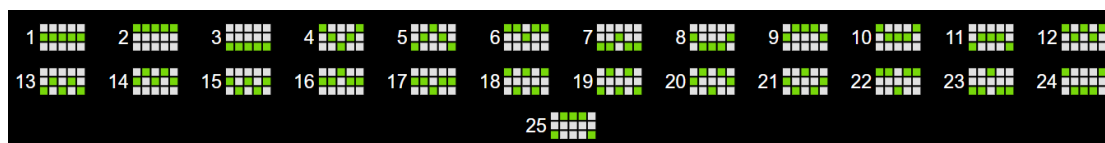

| | |
|-----------------|-----------|
| Minimālā likme | 0.25 EUR |
| Maksimālā likme | 50.00 EUR |

Spēles norises apraksts

Izmaksu noteikumi

- Laimests tiek izmaksāts tikai par lielāko laimīgo kombināciju no katras aktīvās izmaksas līnijas.
- Laimīgās kombinācijas veidojas no kreisās uz labo pusi.

Regulāro izmaksu apraksts

Lai parastie simboli veidotu laimīgo kombināciju, jāsakrīt sekojošiem apstākļiem:

- Simboliem jābūt blakus uz aktīvas izmaksu līnijas.
- Laimīgās kombinācijas veidojas no kreisās uz labo pusi. Vismaz vienam no simboliem jābūt attēlotam uz pirmā cilindra.

| | | |
|---|--|---|
|  5 1000 4 200 3 50 |  5 500 4 100 3 25 |  5 400 4 75 3 20 |
|  5 300 4 50 3 10 |  5 200 4 50 3 10 |  5 125 4 40 3 10 |
|  5 100 4 40 3 5 |  5 100 4 25 3 5 |  5 100 4 25 3 5 |
|  5 100 4 20 3 5 |  5 100 4 20 3 5 | |

Izmaksu līniju apraksts

Laimesti tiek piešķirti no kreisās uz labo pusi par blakus esošo simbolu kombinācijām. Simboliem jābūt blakus uz aktīvas izmaksu līnijas.

Spēles norise un noteikumi

- Spēlē ir vairākas papildus funkcijas, kas var tikt aktivizētas spēles laikā un pilnā apmērā izskaidrotas zemāk.