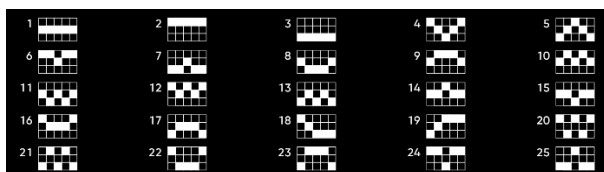

5x €15.00 4x €1.00 3x €0.20 2x €0.05		5x €2.50 4x €0.50 3x €0.15		5x €2.00 4x €0.40 3x €0.12
	5x €1.00 4x €0.25 3x €0.10	A	5x €0.50 4x €0.15 3x €0.05	K	5x €0.50 4x €0.15 3x €0.05
Q	5x €0.50 4x €0.15 3x €0.05	J	5x €0.50 4x €0.15 3x €0.05		SCATTER 5x €25.00 4x €2.50 3x €0.50

Izmaksu līniju apraksts

Laimesti tiek piešķirti no kreisās uz labo pusi par blakus esošo simbolu kombinācijām. Simboliem jābūt uz blakus esošiem cilindriem.

Spēles norise un noteikumi

- Spēlē ir vairākas papildus funkcijas, kas var tikt aktivizētas spēles laikā un pilnā apmērā izskaidrotas zemāk.

- **WILD** simbols aizstāj visus simbolus, izņemot SCATTER un BONUS simbolus.
- Tas parādās uz 2., 3., 4. un 5. cilindriem un izvēršas vertikāli, lai veidotu laimīgas kombinācijas.
- WILD simbols parādās tikai pamatspēlē.

- 5 vai vairāk **BONUS** simboli aktivizē **LAIMES RATA** bonusa spēli.
- BONUS simboli var parādīties virknēs.
- Uz BONUS simboliem norādītās balvas var laimēt tikai bonusa spēles laikā.
- Aktivizācijas BONUS simboli (kopā ar tiem norādītajām balvām) tiek pārcelti uz atbilstošajām bonusa spēles režģa pozīcijām.