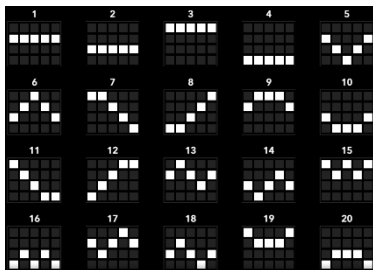

Azartspēļu automātā izmantojamie maksāšanas līdzekļi

Naudu savā spēlētāja kontā var ieskaitīt izmantojot kādu no trim iemaksas metodēm:
(i) internetbanka, (ii) bankas karte vai (iii) bankas pārskaitījums.

Minimālā likme	0.20 EUR
Maksimālā likme	100.00 EUR

Spēles norises apraksts

Izmaksu noteikumi

- Laimests tiek izmaksāts tikai par lielāko laimīgo kombināciju no katras aktīvās izmaksas līnijas.
- Laimīgās kombinācijas veidojas no kreisās uz labo pusi.

Regulāro izmaksu apraksts

Lai parastie simboli veidotu laimīgo kombināciju, jāsakrīt sekojošiem apstākļiem:

- Simboliem jābūt līdzās uz aktīvas izmaksu līnijas.
- Laimīgās kombinācijas veidojas no kreisās uz labo pusi. Vismaz vienam no simboliem jābūt attēlotam uz pirmā cilindra.

Izmaksu līniju apraksts

Laimesti tiek piešķirti no kreisās uz labo pusi par blakus esošo simbolu kombinācijām. Simboliem jābūt līdzās uz aktīvas izmaksu līnijas.

Spēles norise un noteikumi

- Spēlē ir vairākas papildus funkcijas, kas var tikt aktivizētas spēles laikā un pilnā apmērā izskaidrotas zemāk.