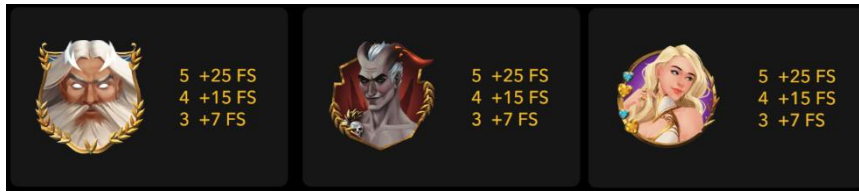

Izmaksu līniju apraksts

Laimesti tiek piešķirti no kreisās uz labo pusi par blakus esošo simbolu kombinācijām. Simboliem jābūt līdzās uz aktīvas izmaksu līnijas.

Spēles norise un noteikumi

- Spēlē ir vairākas papildus funkcijas, kas var tikt aktivizētas spēles laikā un pilnā apmērā izskaidrotas zemāk.

- **WILD** simbols aizstāj visus simbolus, izņemot SCATTER simbolus, lai veidotu laimīgas kombinācijas.

- Kombinācijas no diviem vai vairāk **SCATTER** simboliem pamatspēlē izmaksā laimestu, saskaņā ar *izmaksu tabulu*.
- Bezmaksas griezienu laikā, katrs SCATTER simbols, kas parādās uz laukuma, piešķir 1 papildus bezmaksas griezienu.
- Bezmaksas griezienu laikā, kombinācijas no SCATTER simboliem neizmaksā laimestu.
- Tikai pamatspēlē, laimējošā kombinācija no 3 un vairāk **OLYMPIANS** simboliem aktivizē vienu no trīs bezmaksas griezienu veidiem, saskaņā ar *izmaksu tabulu*: