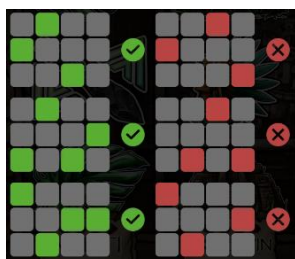

**Azartspēļu automātā izmantojamie maksāšanas līdzekļi**

Naudu savā spēlētāja kontā var ieskaitīt izmantojot kādu no trim iemaksas metodēm:  
(i) internetbanka, (ii) bankas karte vai (iii) bankas pārskaitījums.

|                 |            |
|-----------------|------------|
| Minimālā likme  | 0.10 EUR   |
| Maksimālā likme | 200.00 EUR |

Spēles norises apraksts

**Izmaksu noteikumi**

- Laimests tiek izmaksāts tikai par lielāko laimīgo kombināciju no katras aktīvās izmaksas līnijas.
- Laimīgās kombinācijas veidojas no kreisās uz labo pusi.

**Regulāro izmaksu apraksts**

Lai parastie simboli veidotu laimīgo kombināciju, jāsakrīt sekojošiem apstākļiem:

- Simboliem jābūt līdzās uz aktīvas izmaksu līnijas.
- Laimīgās kombinācijas veidojas no kreisās uz labo pusi. Vismaz vienam no simboliem jābūt attēlotam uz pirmā cilindra.

## Izmaksu līniju apraksts

Laimests tiek izmaksāts tikai par laimīgajām kombinācijām no kreisās uz labo pusi. Simboliem jāatrodas uz blakus esošiem cilindriem.