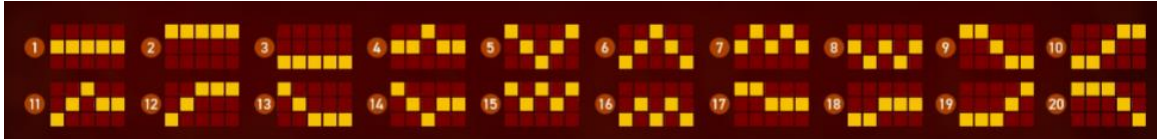

Minimālā likme	0.20 EUR
Maksimālā likme	100.00 EUR

Spēles norises apraksts

Izmaksu noteikumi

- Laimests tiek izmaksāts tikai par lielāko laimīgo kombināciju no katras aktīvās izmaksas līnijas.
- Laimīgās kombinācijas veidojas no kreisās uz labo pusi.

Regulāro izmaksu apraksts

Lai parastie simboli veidotu laimīgo kombināciju, jāsakrīt sekojošiem apstākļiem:

- Simboliem jābūt līdzās uz aktīvas izmaksas līnijas.
- Laimīgās kombinācijas veidojas no kreisās uz labo pusi. Vismaz vienam no simboliem jābūt attēlotam uz pirmā cilindra.

Izmaksu līniju apraksts

Laimests tiek izmaksāts tikai par laimīgajām kombinācijām uz aktīvajām izmaksas līnijām no kreisās uz labo pusi.

Spēles norise un noteikumi

- Spēlē ir vairākas papildus funkcijas, kas var tikt aktivizētas spēles laikā un pilnā apmērā izskaidrotas zemāk.