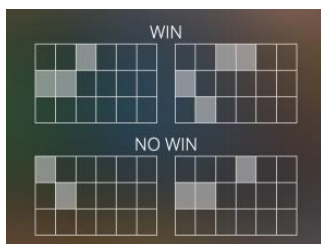

Azartspēļu automātā izmantojamie maksāšanas līdzekļi

Naudu savā spēlētāja kontā var ieskaitīt izmantojot kādu no trim iemaksas metodēm: (i) internetbanka, (ii) bankas karte vai (iii) bankas pārskaitījums.

Izmaksu līniju apraksts

Laimests tiek izmaksāts tikai par laimīgajām kombinācijām no kreisās uz labo pusi. Simboliem jāatrodas uz blakus esošiem cilindriem.

Spēles norise un noteikumi

- Spēlē ir vairākas papildus funkcijas, kas var tikt aktivizētas spēles laikā un pilnā apmērā izskaidrotas zemāk.

xSPLIT WILD simbola noteikumi

- xSPLIT WILD simbols var parādīties uz jebkura cilindra, izņemot 1. cilindru.
- xSPLIT WILD simbols sadalīs visus simbolus pa kreisi savā rindā un tādējādi dubultos simbolu skaitu.
- Ja simbols tiek sadalīts vairāk kā vienu reizi, tam parādīsies reizinātājs.
- xSPLIT WILD simbols nesadala LOOT simbolu.
- Kad xSPLIT WILD simbols sadala xWAYS simbolu, xWAYS reizinātājs tiek dubultots katrā sadalīšanas reizē.

xSPLIT NUDGE simbola noteikumi

- xSPLIT NUDGE simbols var parādīties uz jebkura cilindra, izņemot 1. cilindru.

- Tas parādās kā grupēts simbols, kas vienmēr izpletīsies pa cilindru un apstāsies tieši pirms kāda no īpašajiem simboliem, ja tādi būs laukumā.
- Ja laukumā ir īpašie simboli, katra xSPLIT WILD simbola pozīcija sadalīs simbolus pa kreisi, tādējādi dubultojot to skaitu.