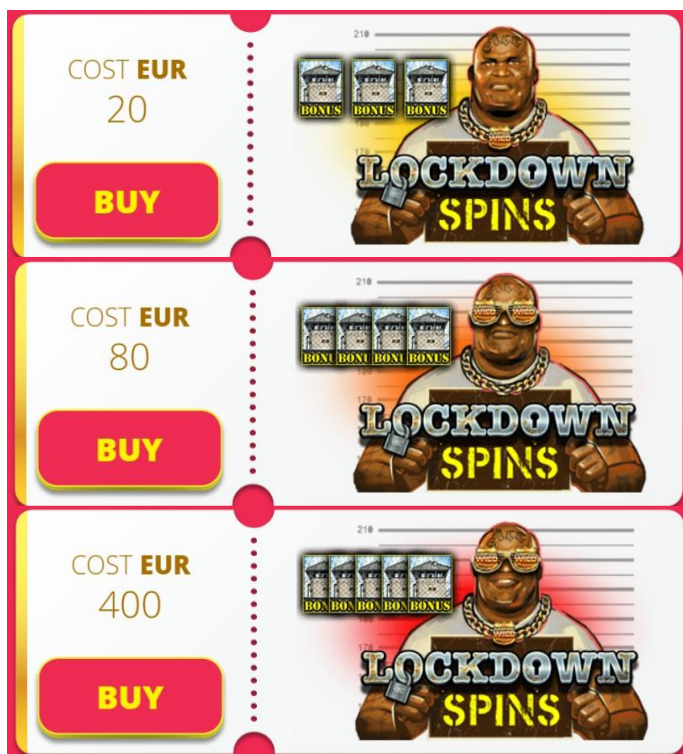

“Nolimit Bonus” opcijas noteikumi (ja ir pieejams operatora konfigurācijā)

1. Spēlētājam ir iespēja nopirkt “Lockdown” griezienus.
2. Maksa ir atkarīga no likmes vērtības un no “Bonus” simbolu skaita.
3. Darbojas visi iepriekš minētie noteikumi.

Spēles vadība

Lai spēlētu, rīkojieties šādi:

1. Lai paaugstinātu vai pazeminātu likmes vērtību, lietojiet “Bet” izvēlni: