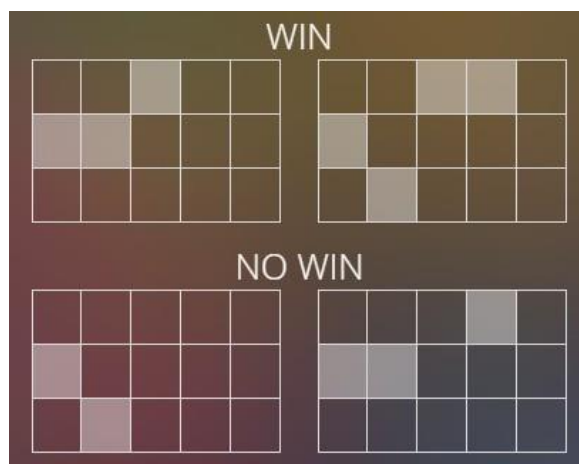

**Azartspēļu automātā izmantojamie maksāšanas līdzekļi**

Naudu savā spēlētāja kontā var ieskaitīt izmantojot kādu no trim iemaksas metodēm: (i) internetbanka, (ii) bankas karte vai (iii) bankas pārskaitījums.

Minimālā likme	0.20 EUR
Maksimālā likme	0.80 EUR

Spēles norises apraksts

**Izmaksu līniju apraksts**

Laimests tiek izmaksāts tikai par laimīgajām kombinācijām uz aktīvajām izmaksas līnijām.  
Līnijas, kas redzamas attēlā, parāda iespējamās izmaksas līniju formas: