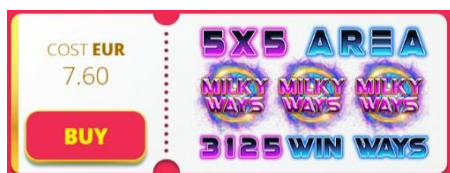

“Nolimit” bonuss (ja pieejams konfigurācijā)

1. “Nolimit” bonuss ļauj iegādāties “Milky Ways” griezienus.

Spēles vadība

Lai spēlētu, rīkojieties šādi:

1. Lai paaugstinātu vai pazeminātu likmes vērtību, lietojiet “Bet” izvēlni: