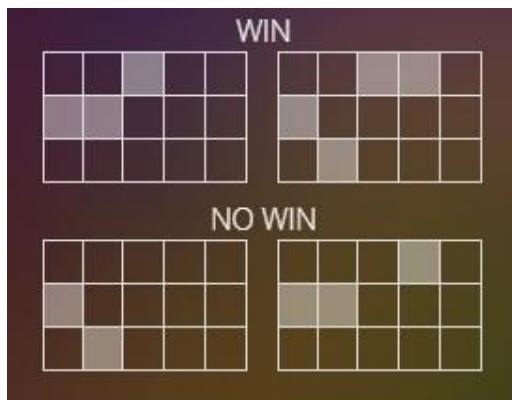

5 cilindri, 243 izmaksas līniju (bonuss spēlē - 3125 izmaksas līniju) spēļu automāts.

Spēles laimesta kopsumma ir 94.24%.

**Azartspēļu automātā izmantojamie maksāšanas līdzekļi**

Naudu savā spēlētāja kontā var ieskaitīt izmantojot kādu no trim iemaksas metodēm: (i) internetbanka, (ii) bankas karte vai (iii) bankas pārskaitījums.

Minimālā likme	0.20 EUR
Maksimālā likme	32.00 EUR

Spēles norises apraksts

**Izmaksu līniju apraksts**

Laimests tiek izmaksāts tikai par laimīgajām kombinācijām uz aktīvajām izmaksas līnijām.

Līnijas, kas redzamas attēlā, parāda iespējamās izmaksas līniju formas:

**Izmaksu noteikumi**

- Jums tiek izmaksāts laimests tikai par lielāko laimīgo kombināciju no katras aktīvās izmaksas līnijas, izņemot par izkaisītajiem laimestiem.
  - Laimīgās kombinācijas veidojas no kreisās uz labo pusi.
- Nepareiza darbība atceļ visas spēles un izmaksas.