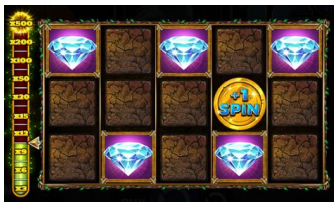

- Bonusa papildspēles sākumā spēlētājam tiek piešķirti 3 griezieni.
- Pa kreisi no spēles laukuma atrodas simbolu skaitītājs.
- Bonusa papildspēles laikā uz spēles laukuma parādās tikai tukšas pozīcijas, BONUS simboli un +1 SPIN simboli.
- Katri 5 uzkrātie BONUS simboli aizpilda vienu iedalījumu skaitītājā ar norādīto likmes reizinātāju.
- +1 SPIN simbols piešķir 1 papildus griezienu.
- Bonusa spēles beigās tiek izmaksāts laimests, balstoties uz pēdējo aizpildīto iedalījumu skaitītājā.
- Bonusa papildspēle beidzas, kad ir beigušies griezieni.

- 3 un vairāk **FREE SPINS** simboli pamatspēlē aktivizē no 10 līdz 40 bezmaksas griezieniem.