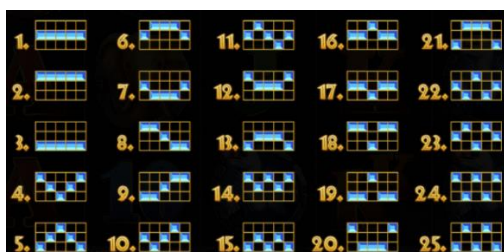

Azartspēļu automātā izmantojamie maksāšanas līdzekļi

Naudu savā spēlētāja kontā var ieskaitīt izmantojot kādu no trim iemaksas metodēm: (i) internetbanka, (ii) bankas karte vai (iii) bankas pārskaitījums.

Minimālā likme	0.25 EUR
Maksimālā likme	82.50 EUR

Spēles norises apraksts

Izmaksu noteikumi

- Laimests tiek izmaksāts tikai par lielāko laimīgo kombināciju no katras aktīvās izmaksas līnijas.
- Laimīgās kombinācijas veidojas no kreisās uz labo pusi.

Regulāro izmaksu apraksts

Lai parastie simboli veidotu laimīgo kombināciju, jāsakrīt sekojošiem apstākļiem:

- Simboliem jābūt līdzās uz aktīvas izmaksu līnijas.
- Laimīgās kombinācijas veidojas no kreisās uz labo pusi. Vismaz vienam no simboliem jābūt attēlotam uz pirmā cilindra.

Izmaksu līniju apraksts

Laimests tiek izmaksāts tikai par laimīgajām kombinācijām no kreisās uz labo pusi. Simboliem jāatrodas līdzās uz konkrētas līnijas.

Spēles norise un noteikumi

- **WILD** simbols aizstāj visus simbolus, izņemot dubultos simbolus, FREE SPINS un BONUS simbolus, lai veidotu laimīgas kombinācijas.
- 5 WILD simboli uz aktīvas izmaksu līnijas izmaksā laimestu 200x no spēlētāja likmes apmēra.
- Pamatspēlē ir pieejamas divas **papildus funkcijas**: