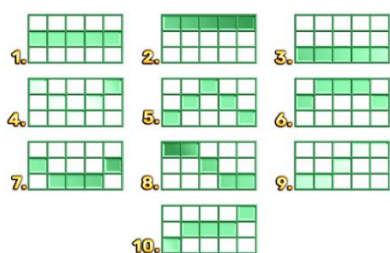

Minimālā likme	0.10 EUR
Maksimālā likme	100.00 EUR

Spēles norises apraksts

Izmaksu noteikumi

- Laimests tiek izmaksāts tikai par lielāko laimīgo kombināciju no katras aktīvās izmaksas līnijas.
- Laimīgās kombinācijas veidojas no kreisās uz labo pusi.

Regulāro izmaksu apraksts

Lai parastie simboli veidotu laimīgo kombināciju, jāsakrīt sekojošiem apstākļiem:

- Simboliem jābūt līdzās uz aktīvas izmaksu līnijas.
- Laimīgās kombinācijas veidojas no kreisās uz labo pusi. Vismaz vienam no simboliem jābūt attēlotam uz pirmā cilindra.

Izmaksu līniju apraksts

Laimests tiek izmaksāts tikai par laimīgajām kombinācijām no kreisās uz labo pusi. Simboliem jāatrodas līdzās uz konkrētas līnijas.

Spēles norise un noteikumi

- Spēlē ir vairākas papildus funkcijas, kas var tikt aktivizētas spēles laikā un pilnā apmērā izskaidrotas zemāk.