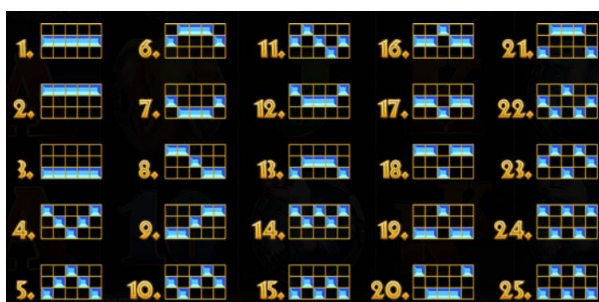

Azartspēļu automātā izmantojamie maksāšanas līdzekļi

Naudu savā spēlētāja kontā var ieskaitīt izmantojot kādu no trim iemaksas metodēm:
 (i) internetbanka, (ii) bankas karte vai (iii) bankas pārskaitījums.

Minimālā likme	0.25 EUR
Maksimālā likme	82.50 EUR

Spēles norises apraksts

Izmaksu noteikumi

- Laimests tiek izmaksāts tikai par lielāko laimīgo kombināciju no katras aktīvās izmaksas līnijas.
- Laimīgās kombinācijas veidojas no kreisās uz labo pusi.

Regulāro izmaksu apraksts

Lai parastie simboli veidotu laimīgo kombināciju, jāsakrīt sekojošiem apstākļiem:

- Simboliem jābūt līdzās uz aktīvas izmaksu līnijas.
- Laimīgās kombinācijas veidojas no kreisās uz labo pusi. Vismaz vienam no simboliem jābūt attēlotam uz pirmā cilindra.

Izmaksu līniju apraksts

Laimests tiek izmaksāts tikai par laimīgajām kombinācijām no kreisās uz labo pusi. Simboliem jāatrodas līdzās uz konkrētas līnijas.

Spēles norise un noteikumi

- Spēlē ir vairākas papildus funkcijas, kas var tikt aktivizētas spēles laikā un pilnā apmērā izskaidrotas zemāk.