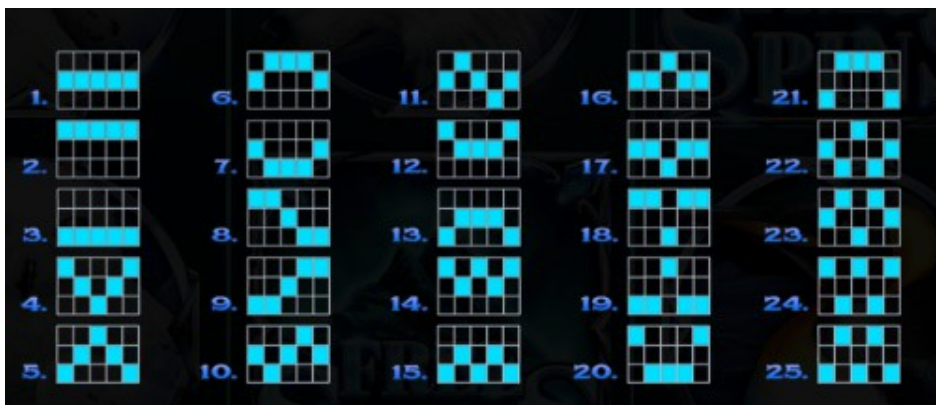

Regulāro izmaksu apraksts

Lai parastie simboli veidotu laimīgo kombināciju, jāsakrīt sekojošiem apstākļiem:
Simboliem jābūt līdzās uz aktīvas izmaksas līnijas.

Laimīgās kombinācijas veidojas no kreisās uz labo pusi.

Katrs dubultais simbols tiek uzskatīts par 2 atsevišķiem simboliem, lai veidotu laimējošu kombināciju.

Regulārās Izmaksas parādītas Izmaksu attēlos:

Vidējas vērtības simboli

Zemas vērtības simboli

Izmaksu līniju apraksts

Laimests tiek izmaksāts tikai par laimīgajām kombinācijām uz aktīvajām izmaksas līnijām.

Līnijas, kas redzamas attēlā, parāda iespējamās izmaksas līniju formas:

Spēles norise

Vispārējie noteikumi

Bezmaksas griezieni