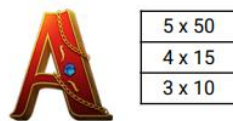

Minimālā likme	0.10 EUR
Maksimālā likme	100.00 EUR

**Spēles norises apraksts**

**Izmaksu noteikumi**

- Laimests tiek izmaksāts tikai par lielāko laimīgo kombināciju no katras aktīvās izmaksas līnijas.
- Laimīgās kombinācijas veidojas no kreisās uz labo pusi.

**Regulāro izmaksu apraksts**

Lai parastie simboli veidotu laimīgo kombināciju, jāsakrīt sekojošiem apstākļiem:

- Simboliem jābūt līdzās uz katra spēles cilindra.
- Laimīgās kombinācijas veidojas no kreisās uz labo pusi. Vismaz vienam no simboliem jābūt attēlotam uz pirmā cilindra. Simbolu kombinācijas neveidojas, ja pirmais simbols ir uz otrā vai citiem cilindriem.

### Izmaksu Līniju Apraksts.

Laimests tiek izmaksāts tikai par laimīgajām kombinācijām no kreisās uz labo pusi. Simboliem jāatrodas līdās uz konkrētas līnijas.