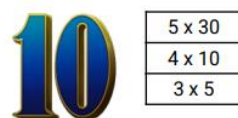

Minimālā likme	0.10 EUR
Maksimālā likme	100.00 EUR

**Spēles norises apraksts**

**Izmaksu noteikumi**

- Laimests tiek izmaksāts tikai par lielāko laimīgo kombināciju no katras aktīvās izmaksas līnijas.
- Laimīgās kombinācijas veidojas no kreisās uz labo pusi.

**Regulāro izmaksu apraksts**

Lai parastie simboli veidotu laimīgo kombināciju, jāsakrīt sekojošiem apstākļiem:

- Simboliem jābūt līdzās uz katra spēles cilindra.
- Laimīgās kombinācijas veidojas no kreisās uz labo pusi. Vismaz vienam no simboliem jābūt attēlotam uz pirmā cilindra. Simbolu kombinācijas neveidojas, ja pirmais simbols ir uz otrā vai citiem cilindriem.

### Izmaksu Līniju Apraksts.

Laimests tiek izmaksāts tikai par laimīgajām kombinācijām no kreisās uz labo pusi. Simboliem jāatrodas līdās uz konkrētas līnijas.