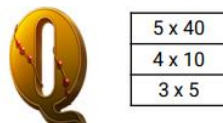

Minimālā likme	0.10 EUR
Maksimālā likme	100.00 EUR

**Spēles norises apraksts**

**Izmaksu noteikumi**

- Laimests tiek izmaksāts tikai par lielāko laimīgo kombināciju no katras aktīvās izmaksas līnijas.
- Laimīgās kombinācijas veidojas no kreisās uz labo pusi.

**Regulāro izmaksu apraksts**

Lai parastie simboli veidotu laimīgo kombināciju, jāsakrīt sekojošiem apstākļiem:

- Simboliem jābūt līdzās uz katra spēles cilindra.
- Laimīgās kombinācijas veidojas no kreisās uz labo pusi. Vismaz vienam no simboliem jābūt attēlotam uz pirmā cilindra. Simbolu kombinācijas neveidojas, ja pirmais simbols ir uz otrā vai citiem cilindriem.

### Izmaksu Līniju Apraksts.

Laimests tiek izmaksāts tikai par laimīgajām kombinācijām no kreisās uz labo pusi. Simboliem jāatrodas līdās uz konkrētas līnijas.