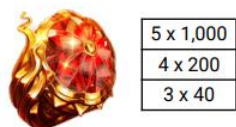

Minimālā likme	0.10 EUR
Maksimālā likme	100.00 EUR

**Spēles norises apraksts**

**Izmaksu noteikumi**

- Laimests tiek izmaksāts tikai par lielāko laimīgo kombināciju no katras aktīvās izmaksas līnijas.
- Laimīgās kombinācijas veidojas no kreisās uz labo pusi.

**Regulāro izmaksu apraksts**

Lai parastie simboli veidotu laimīgo kombināciju, jāsakrīt sekojošiem apstākļiem:

- Simboliem jābūt līdzās uz katra spēles cilindra.
- Laimīgās kombinācijas veidojas no kreisās uz labo pusi. Vismaz vienam no simboliem jābūt attēlotam uz pirmā cilindra. Simbolu kombinācijas neveidojas, ja pirmais simbols ir uz otrā vai citiem cilindriem.

### Izmaksu Līniju Apraksts.

Laimests tiek izmaksāts tikai par laimīgajām kombinācijām no kreisās uz labo pusi. Simboliem jāatrodas līdās uz konkrētas līnijas.