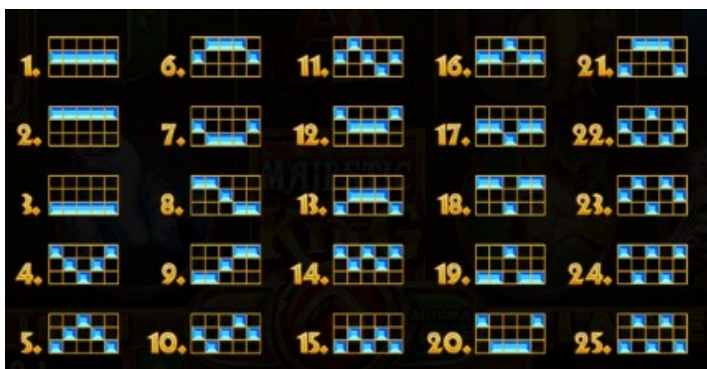

Regulāro izmaksu apraksts

Lai parastie simboli veidotu laimīgo kombināciju, jāsakrīt sekojošiem apstākļiem:
Simboliem jābūt līdzās uz aktīvas izmaksas līnijas.

Laimīgās kombinācijas veidojas no kreisās uz labo pusi.

Katrs dubultais simbols tiek uzskatīts par 2 atsevišķiem simboliem, lai veidotu laimējošu kombināciju.

Regulārās Izmaksas parādītas Izmaksu attēlos:

Vidējas vērtības simboli

	10×300 9×250 8×200 7×150 6×100 5×50 4×32 3×20		10×260 9×210 8×160 7×120 6×90 5×40 4×28 3×18
	10×220 9×170 8×120 7×100 6×80 5×35 4×24 3×16		10×200 9×150 8×100 7×80 6×70 5×30 4×20 3×14

Izmaksu līniju apraksts

Laimests tiek izmaksāts tikai par laimīgajām kombinācijām uz aktīvajām izmaksas līnijām.

Līnijas, kas redzamas attēlā, parāda iespējamās izmaksas līniju formas:

Spēles norise

Vispārējie noteikumi