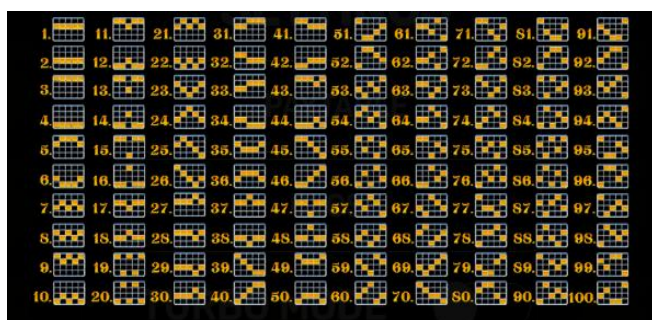

**Azartspēļu automātā izmantojamie maksāšanas līdzekļi**

Naudu savā spēlētāja kontā var ieskaitīt izmantojot kādu no trim iemaksas metodēm: (i) internetbanka, (ii) bankas karte vai (iii) bankas pārskaitījums.

Minimālā likme	0,10 €
Maksimālā likme	200 €

Spēles norises apraksts

**Izmaksu noteikumi**

- Laimests tiek izmaksāts tikai par lielāko laimīgo kombināciju no katras aktīvās izmaksas līnijas.
- Laimīgās kombinācijas veidojas no kreisās uz labo pusi.
- Simboliem jābūt līdzās uz aktīvas izmaksu līnijas.
- Vismaz vienam no kombinācijas simboliem jāatrodas uz 1. cilindra.

**Izmaksu līniju apraksts**

Laimests tiek izmaksāts tikai par laimīgajām kombinācijām no kreisās uz labo pusi. Simboliem jāatrodas līdzās uz blakus cilindriem.

Spēles norise un noteikumi

- Spēlē ir vairākas papildus funkcijas, kas var tikt aktivizētas spēles laikā un pilnā apmērā izskaidrotas zemāk.