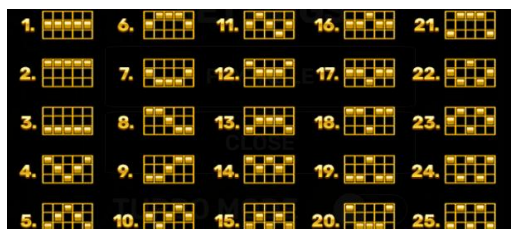

Azartspēļu automātā izmantojamie maksāšanas līdzekļi

Naudu savā spēlētāja kontā var ieskaitīt izmantojot kādu no trim iemaksas metodēm: (i) internetbanka, (ii) bankas karte vai (iii) bankas pārskaitījums.

Minimālā likme	0,25 €
Maksimālā likme	82,50 €

Spēles norises apraksts

Izmaksu noteikumi

- Laimests tiek izmaksāts tikai par lielāko laimīgo kombināciju no katras aktīvās izmaksas līnijas.
- Laimīgās kombinācijas veidojas no kreisās uz labo pusi.
- Simboliem jābūt līdzās uz aktīvas izmaksu līnijas.
- Vismaz vienam no kombinācijas simboliem jāatrodas uz 1. cilindra.
- Visi dubultie simboli tie skaitīti kā 2 parastie simboli, ja tie veido laimīgās kombinācijas.

Izmaksu līniju apraksts

Laimests tiek izmaksāts tikai par laimīgajām kombinācijām no kreisās uz labo pusi. Simboliem jāatrodas uz blakus cilindriem.

 <ul style="list-style-type: none"> 10 x 300 9 x 250 8 x 200 7 x 150 6 x 100 5 x 50 4 x 32 3 x 20 	 <ul style="list-style-type: none"> 10 x 260 9 x 210 8 x 160 7 x 120 6 x 90 5 x 40 4 x 28 3 x 18 	 <ul style="list-style-type: none"> 10 x 120 9 x 100 8 x 90 7 x 80 6 x 50 5 x 22 4 x 18 3 x 12 	 <ul style="list-style-type: none"> 10 x 100 9 x 80 8 x 70 7 x 60 6 x 45 5 x 20 4 x 15 3 x 8 	 <ul style="list-style-type: none"> 10 x 80 9 x 70 8 x 60 7 x 50 6 x 40 5 x 15 4 x 10 3 x 5
 <ul style="list-style-type: none"> 10 x 220 9 x 170 8 x 120 7 x 100 6 x 80 5 x 35 4 x 24 3 x 16 	 <ul style="list-style-type: none"> 10 x 200 9 x 150 8 x 100 7 x 80 6 x 70 5 x 30 4 x 20 3 x 14 	 <ul style="list-style-type: none"> 10 x 100 9 x 80 8 x 70 7 x 60 6 x 45 5 x 20 4 x 15 3 x 8 	 <ul style="list-style-type: none"> 10 x 80 9 x 70 8 x 60 7 x 50 6 x 40 5 x 15 4 x 10 3 x 5 	