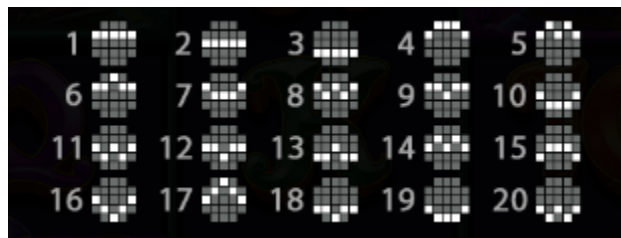

Regulāro izmaksu apraksts

Lai parastie simboli veidotu laimīgo kombināciju, jāsakrīt sekojošiem apstākļiem:

- Simboliem jābūt līdzās uz katra spēles cilindra.
- Laimīgās kombinācijas veidojas no kreisās uz labo un no labās uz kreiso pusi. Vismaz vienam no simboliem jābūt attēlotam uz pirmā cilindra. Simbolu kombinācija neveidojas, ja tā sākas no otrā cilindra.

5 - 500
4 - 50
3 - 20

5 - 200
4 - 40
3 - 15

5 - 200
4 - 40
3 - 15

5 - 100
4 - 30
3 - 12

5 - 100
4 - 30
3 - 12

5 - 60
4 - 25
3 - 10

5 - 50
4 - 20
3 - 8

5 - 50
4 - 20
3 - 8

5 - 40
4 - 15
3 - 5

5 - 40
4 - 15
3 - 5

Izmaksu Līniju Apraksts.

Laimests tiek izmaksāts tikai par laimīgajām kombinācijām no kreisās uz labo un no labās uz kreiso pusi. Simboliem jāatrodas līdzās uz konkrētas līnijas.