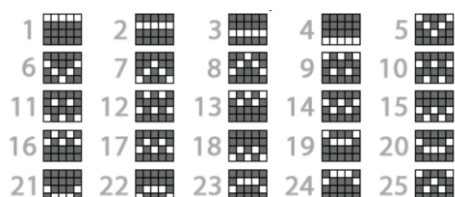

Azartspēļu automātā izmantojamie maksāšanas līdzekļi

Naudu savā spēlētāja kontā var ieskaitīt izmantojot kādu no trim iemaksas metodēm: (i) internetbanka, (ii) bankas karte vai (iii) bankas pārskaitījums.

Minimālā likme	0,25 €
Maksimālā likme	11,25 €

Spēles norises apraksts

Izmaksu noteikumi

- Laimests tiek izmaksāts tikai par lielāko laimīgo kombināciju no katras aktīvās izmaksas līnijas.
- Laimīgās kombinācijas veidojas no kreisās uz labo pusi.
- Simboliem jābūt līdzās uz aktīvas izmaksu līnijas.
- Vismaz vienam no kombinācijas simboliem jāatrodas uz 1. cilindra.

Izmaksu līniju apraksts

Laimesti tiek piešķirti no kreisās uz labo pusi par blakus esošu simbolu kombinācijām.

Spēles norise un noteikumi

- Spēlē ir vairākas papildus funkcijas, kas var tikt aktivizētas spēles laikā un pilnā apmērā izskaidrotas zemāk.