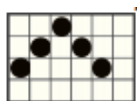

6 - 250
5 - 200
4 - 150
3 - 80
2 - 20

6 - 200
5 - 150
4 - 100
3 - 50

6 - 200
5 - 150
4 - 100
3 - 50

6 - 150
5 - 100
4 - 60
3 - 30

6 - 150
5 - 100
4 - 60
3 - 30

6 - 100
5 - 60
4 - 30
3 - 15

6 - 100
5 - 60
4 - 30
3 - 15

6 - 80
5 - 50
4 - 25
3 - 10

6 - 80
5 - 50
4 - 25
3 - 10

6 - 60
5 - 30
4 - 15
3 - 10

6 - 60
5 - 30
4 - 15
3 - 10

Izmaksu līniju apraksts

Laimesti tiek piešķirti no kreisās uz labo pusi par blakus esošo simbolu kombinācijām.

Spēles norise un noteikumi

- Spēlē ir vairākas papildus funkcijas, kas var tikt aktivizētas spēles laikā un pilnā apmērā izskaidrotas zemāk.

- **WILD** simbols aizstāj visus simbolus, izņemot SCATTER simbolu.
- WILD simbolu var uzgriezt uz 2., 3., 4., 5. un 6.cilindra.