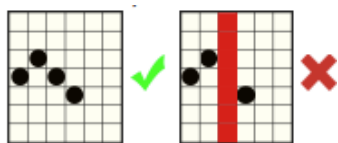

Izmaksu līniju apraksts

Laimesti tiek piešķirti no kreisās uz labo pusi par jebkura izmēra blakus esošo simbolu kombinācijām.

Uz 1. līdz 6. cilindriem var būt līdz 7 simboliem.

Kopējais iespējamo laimīgo kombināciju skaits ir 117 649.

Spēles norise un noteikumi

- Spēlē ir vairākas papildus funkcijas, kas var tikt aktivizētas spēles laikā un pilnā apmērā izskaidrotas zemāk.
- **Cilindru sabrukšanas funkcija:**
  - Pēc katra grieziņa tiek izmaksātas laimīgās kombinācijas un visi laimējošie simboli pazūd no laukuma.
  - Atlikušie simboli krīt uz laukuma apakšu, bet tukšas pozīcijas aizpilda no augšas krītošie simboli.
  - Jaunajiem simboliem ir tāds pats izmērs kā simboliem sākotnējā grieziņa rezultātā pirms sabrukšanas.
  - Cilindru sabrukšana turpināsies, kamēr vairs nebūs laimīgo kombināciju.
  - Visi laimesti tiek ieskaitīti spēlētāja bilancē pēc tam, kad pirmā grieziņa izraisītā brūkšana ir beigusies.
  - SPECIAL un COLLECT simboli neuzsprāgst, bet paliek uz laukuma līdz beigsies visas tā paša grieziņa rezultātā notikušas brūkšanas.

- **WILD** simbols aizstāj visus simbolus, izņemot COLLECT un SPECIAL simbolus, lai veidotu laimīgas kombinācijas.

- Katru reizi, kad **COLLECT** simbols tiek uzgriezts kopā ar SPECIAL simboliem, tas savāc visu uz laukuma esošo SPECIAL simbolu vērtības.

- Katru reizi, kad tiek uzgriezts **SPECIAL** simbols, tam tiek piešķirta nejauša **papildspēle**:
  - Naudas vērtība: Nejausa vērtība 1x, 2x, 3x, 4x, 5x, 8x, 10x, 20x, 50x vai 100x no kopējās likmes apmērā tiek savākta uzreiz, kad uz laukuma ir arī COLLECT simbols.