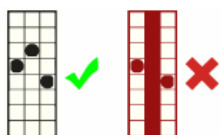

Azartspēļu automātā izmantojamie maksāšanas līdzekļi

Naudu savā spēlētāja kontā var ieskaitīt izmantojot kādu no trim iemaksas metodēm: (i) internetbanka, (ii) bankas karte vai (iii) bankas pārskaitījums.

| | |
|-----------------|-----------|
| Minimālā likme | 0.05 EUR |
| Maksimālā likme | 12.00 EUR |

Spēles norises apraksts

Izmaksu noteikumi

- Laimests tiek izmaksāts tikai par lielāko laimīgo kombināciju no katras aktīvās izmaksas līnijas.
- Laimīgās kombinācijas veidojas no kreisās uz labo pusi.

Regulāro izmaksu apraksts

Lai parastie simboli veidotu laimīgo kombināciju, jāsakrīt sekojošiem apstākļiem:

- Simboliem jābūt uz blakus esošiem cilindriem.
- Laimīgās kombinācijas veidojas no kreisās uz labo pusi. Vismaz vienam no simboliem jābūt attēlotam uz pirmā cilindra.

Izmaksu līniju apraksts

Laimesti tiek piešķirti no kreisās uz labo pusi par jebkura izmēra blakus esošo simbolu kombinācijām. Uz 1. un 3. cilindra var būt līdz 8 simboliem. Kopējais iespējamo laimīgo kombināciju skaits ir 512.