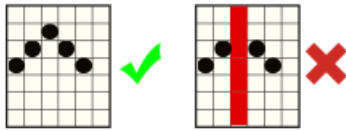

Azartspēļu automātā izmantojamie maksāšanas līdzekļi

Naudu savā spēlētāja kontā var ieskaitīt izmantojot kādu no trim iemaksas metodēm: (i) internetbanka, (ii) bankas karte vai (iii) bankas pārskaitījums.

Minimālā likme	0.20 EUR
Maksimālā likme	100.00 EUR

Spēles norises apraksts

Izmaksu noteikumi

- Laimests tiek izmaksāts tikai par lielāko laimīgo kombināciju no katras aktīvās izmaksas līnijas.
- Laimīgās kombinācijas veidojas no kreisās uz labo pusi.

Regulāro izmaksu apraksts

Lai parastie simboli veidotu laimīgo kombināciju, jāsakrīt sekojošiem apstākļiem:

- Simboliem jābūt uz blakus esošiem cilindriem.
- Laimīgās kombinācijas veidojas no kreisās uz labo pusi. Vismaz vienam no simboliem jābūt attēlotam uz pirmā cilindra.

Izmaksu līniju apraksts

Laimesti tiek piešķirti no kreisās uz labo pusi par jebkura izmēra blakus esošo simbolu kombinācijām.

No 1. līdz 6. cilindriem var būt līdz 7 simboliem. Kopējais iespējamo laimīgo kombināciju skaits ir 117 649.