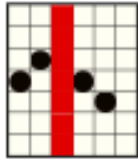

Izmaksu Līniju Apraksts