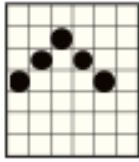

Izmaksu Līniju Apraksts