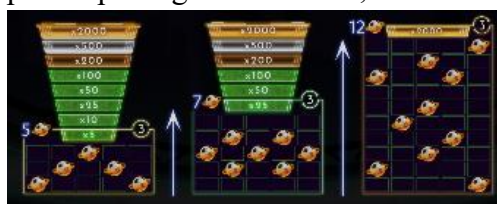

- Atbloķējot līmeņus bezmaksas griezienu laikā.

- Ja 3 griezienu laikā netiek savākts nepieciešamais BONUS simbolu daudzums, bezmaksas griezienu bonuss tiek izbeigts un tiks izmaksāts tikai BONUS LEVEL laimests no līmeņa, kas ir aktīvs bezmaksas griezienu noslēguma laikā.
- Secīgie līmeņi netiek summēti.
- Sasniedzot augstāko līmeni, bezmaksas griezienu bonuss tiek pārtraukts un spēlētājam tiek izmaksāts augstākais BONUS LEVEL laimests.

Spēles vadība

1. Lai paaugstinātu vai pazeminātu griezienu vērtību, jāizmanto **BET** izvēlni.
2. Klikšķinot uz **SPIN** pogas, cilindri sāk griezties ar spēlētāja izvēlēto likmi.
3. Nospiežot **AUTO** ikonu, cilindri sāk griezties automātiskajā režīmā.
4. Nospiežot **TURBO** ikonu, cilindri sāk griezties paātrinātājā režīmā.

Spēles beigas

Spēle beidzas, ja spēlētāja rīcībā vairs nav kredītpunktu, vai arī spēlētājs vēlas beigt spēli.