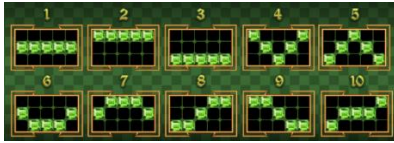

Azartspēļu automātā izmantojamie maksāšanas līdzekļi

Naudu savā spēlētāja kontā var ieskaitīt izmantojot kādu no trim iemaksas metodēm: (i) internetbanka, (ii) bankas karte vai (iii) bankas pārskaitījums.

Mīnīmālā likme	0.10 EUR
Maksimālā likme	50.00 EUR

Spēles norises apraksts

Izmaksu noteikumi

- Laimests tiek izmaksāts tikai par lielāko laimīgo kombināciju no katras aktīvās izmaksas līnijas.
- Laimīgās kombinācijas veidojas no kreisās uz labo pusi un no labās uz kreiso.

Regulāro izmaksu apraksts

Lai parastie simboli veidotu laimīgo kombināciju, jāsakrīt sekojošiem apstākļiem:

- Simboliem jābūt līdzās uz aktīvas izmaksu līnijas.
- Laimīgās kombinācijas veidojas no kreisās uz labo pusi un no labās uz kreiso. Vismaz vienam no simboliem jābūt attēlotam uz pirmā cilindra.

							
5 5.00 4 4.00 3 1.00	5 5.00 4 2.50 3 0.50	5 2.00 4 0.50 3 0.20	5 2.00 4 0.50 3 0.20	5 1.50 4 0.30 3 0.10	5 1.50 4 0.30 3 0.10	5 1.00 4 0.20 3 0.10	5 1.00 4 0.20 3 0.10

Izmaksu līniju apraksts

Laimests tiek izmaksāts tikai par laimīgajām kombinācijām no kreisās uz labo pusi un no labās uz kreiso. Simboliem jāatrodas līdzās uz konkrētas līnijas.