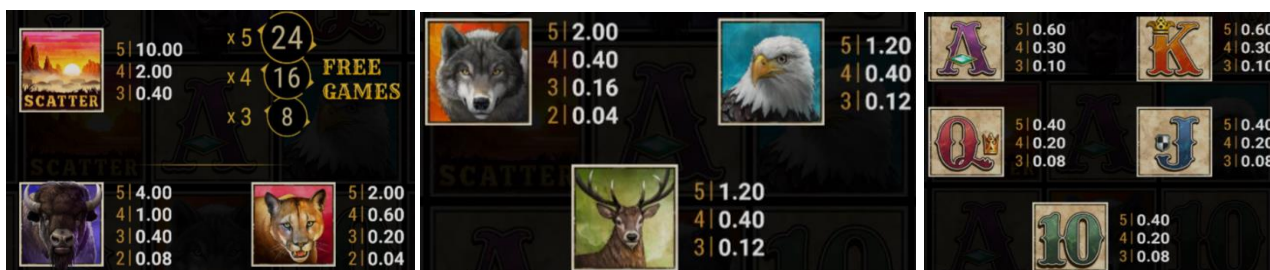

Azartspēļu automātā izmantojamie maksāšanas līdzekļi

Naudu savā spēlētāja kontā var ieskaitīt izmantojot kādu no trim iemaksas metodēm: (i) internetbanka, (ii) bankas karte vai (iii) bankas pārskaitījums.

Minimālā likme	0.10 EUR
Maksimālā likme	50.00 EUR

Spēles norises apraksts

Izmaksu noteikumi

- Laimests tiek izmaksāts tikai par lielāko laimīgo kombināciju no katras aktīvās izmaksas līnijas.
- Laimīgās kombinācijas veidojas no kreisās uz labo pusi.

Regulāro izmaksu apraksts

Lai parastie simboli veidotu laimīgo kombināciju, jāsakrīt sekojošiem apstākļiem:

- Simboliem jābūt līdzās uz katra spēles cilindra.
- Laimīgās kombinācijas veidojas no kreisās uz labo pusi. Vismaz vienam no simboliem jābūt attēlotam uz pirmā cilindra.

Izmaksu Līniju Apraksts

Laimests tiek izmaksāts tikai par laimīgajām kombinācijām no kreisās uz labo pusi. Simboliem jāatrodas līdzās uz konkrētas līnijas.

Spēles norise un noteikumi

- Spēlē ir vairākas papildus funkcijas, kas var tikt aktivizētas spēles laikā un pilnā apmērā izskaidrotas zemāk.