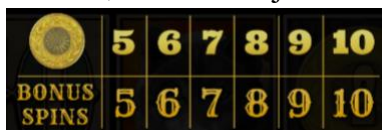

Regulāro izmaksu apraksts

Lai parastie simboli veidotu laimīgo kombināciju, jāsakrīt sekojošiem apstākļiem:

- Simboliem jābūt līdzās uz katra spēles cilindra.
- Laimīgās kombinācijas veidojas no kreisās uz labo pusi. Vismaz vienam no simboliem jābūt attēlotam uz pirmā cilindra.

Izmaksu Līniju Apraksts

Laimests tiek izmaksāts tikai par laimīgajām kombinācijām no kreisās uz labo pusi. Simboliem jāatrodas līdzās uz konkrētas līnijas.

Spēles norise un noteikumi

- Spēlē ir vairākas papildus funkcijas, kas var tikt aktivizētas spēles laikā un pilnā apmērā izskaidrotas zemāk.

- 5 vai vairāk **COIN** simboli aktivizē **CASH MESH griezienu funkciju**. **CASH MESH** funkcijas griezienu skaits atbilst **COIN** simbolu skaitam, kas aktivizēja šo funkciju.

- Katram **COIN** simbolam ir iepriekš noteiktā vērtība vai **JACKPOT/BONUS** marķējums.
- Kad funkcijas laikā uz laukuma parādās **COIN** simbols, tas paliek fiksēts savā pozīcijā, bet visas citas pozīcijas turpina griezties.
- Tas turpināsies, līdz ir izspēlēti visi piešķirtie funkcijas griezieni vai visas pozīcijas ir aizpildītas.

- Ja **CASH MESH** funkcijas griezieni ir pabeigti un cilindros nav aizpildītas visas pozīcijas, tiek piešķirts **CASH MESH BONUS SPIN**.
- Funkcijas laikā **BONUS SPIN** tiek piešķirts tikai vienu reizi. **BONUS SPINS** skaits (1, 2 vai 3) tiek piešķirts pēc nejaušības principa.