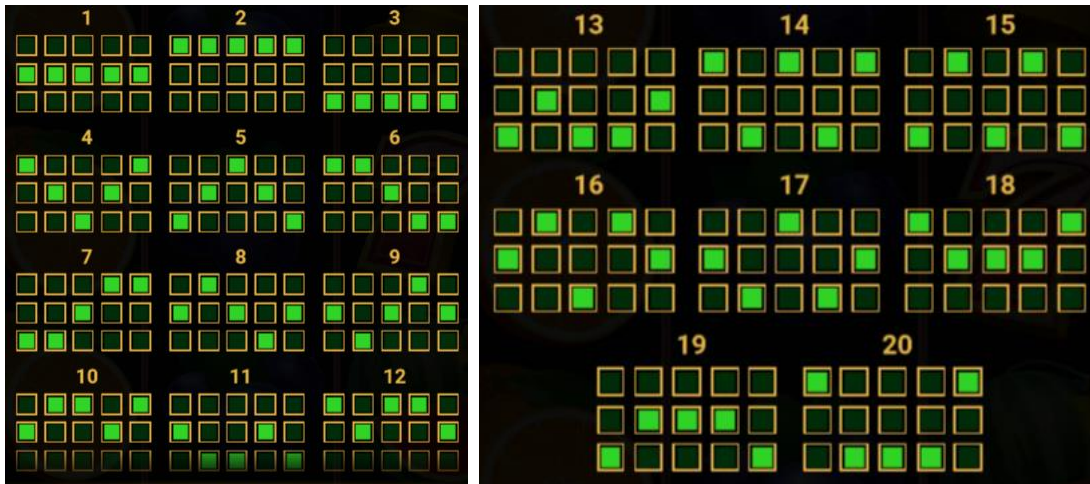

Regulāro izmaksu apraksts

Lai parastie simboli veidotu laimīgo kombināciju, jāsakrīt sekojošiem apstākļiem:

- Simboliem jābūt līdzās uz katra spēles cilindra.
- Laimīgās kombinācijas veidojas no kreisās uz labo pusi. Vismaz vienam no simboliem jābūt attēlotam uz pirmā cilindra.

Izmaksu Līniju Apraksts

Laimests tiek izmaksāts tikai par laimīgajām kombinācijām no kreisās uz labo pusi. Simboliem jāatrodas līdzās uz konkrētas līnijas.

Spēles norise un noteikumi

- Spēlē ir vairākas papildus funkcijas, kas var tikt aktivizētas spēles laikā un pilnā apmērā izskaidrotas zemāk.