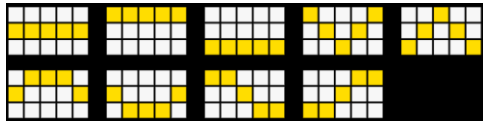

Azartspēļu automātā izmantojamie maksāšanas līdzekļi

Naudu savā spēlētāja kontā var ieskaitīt izmantojot kādu no trim iemaksas metodēm: (i) internetbanka, (ii) bankas karte vai (iii) bankas pārskaitījums.

Minimālā likme	0,50 €
Maksimālā likme	100 €

Spēles norises apraksts

Izmaksu noteikumi

- Laimests tiek izmaksāts tikai par lielāko laimīgo kombināciju no katras aktīvās izmaksas līnijas.
- Laimīgās kombinācijas veidojas no kreisās uz labo pusi.
- Simboliem jābūt līdzās uz aktīvas izmaksu līnijas.
- Vismaz vienam no simboliem jābūt attēlotam uz pirmā cilindra.

Izmaksu līniju apraksts

Laimests tiek izmaksāts tikai par laimīgajām kombinācijām uz aktīvajām izmaksu līnijām no kreisās uz labo pusi.

Spēles norise un noteikumi

- Spēlē ir vairākas papildus funkcijas, kas var tikt aktivizētas spēles laikā un pilnā apmērā izskaidrotas zemāk.

WILD simboli

- simboli darbojas kā WILD un SCATTER, aizstājot visus simbolus.
- Tie var parādīties tikai uz 1., 3. un 5. cilindra.

SHATTER režīms

- Jebkurš laimests aktivizē SHATTER režīmu.
- Laimesta kombinācijas tiek sagrautas, ļaujot parādīties jauniem simboliem un veidot jaunas laimesta kombinācijas. Maksimālais SHATTER kārtu skaits ir 4.
- Laimesta REIZINĀTĀJS palielinās ar katru SHATTER kārtu, līdz tas sasniedz 4.
- SHATTER režīms beidzas, kad REIZINĀTĀJS sasniedz x4 vai kad uz laukuma vairs neparādās neviena laimesta kombinācija.