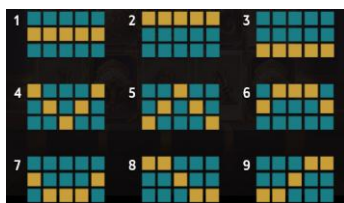

**Izmaksu līniju apraksts**

Laimests tiek izmaksāts tikai par laimīgajām kombinācijām uz aktīvajām izmaksu līnijām no kreisās uz labo pusi.

	5 500X 4 100X 3 10X 2 1X		5 200X 4 40X 3 4X 2 0.5X		5 15X 4 4X 3 0.5X		5 15X 4 4X 3 0.5X		5 10X 4 2.5X 3 0.5X
	5 75X 4 10X 3 3X 2 0.5X		5 75X 4 10X 3 3X 2 0.5X		5 10X 4 2.5X 3 0.5X		5 10X 4 2.5X 3 0.5X		