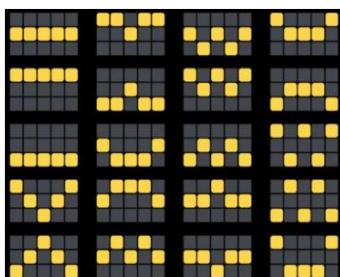

Azartspēļu automātā izmantojamie maksāšanas līdzekļi

Naudu savā spēlētāja kontā var ieskaitīt izmantojot kādu no trim iemaksas metodēm: (i) internetbanka, (ii) bankas karte vai (iii) bankas pārskaitījums.

| | |
|-----------------|-----------|
| Minimālā likme | 0.50 EUR |
| Maksimālā likme | 50.00 EUR |

Spēles norises apraksts

Izmaksu noteikumi

- Laimests tiek izmaksāts tikai par lielāko laimīgo kombināciju no katras aktīvās izmaksas līnijas.
- Laimīgās kombinācijas veidojas no kreisās uz labo pusi.
- Simboliem jābūt līdzās uz aktīvas izmaksu līnijas.
- Vismaz vienam no simboliem jābūt attēlotam uz pirmā cilindra.

Izmaksu līniju apraksts

Laimests tiek izmaksāts tikai par laimīgajām kombinācijām uz aktīvajām izmaksu līnijām no kreisās uz labo pusi.

| | | | | | |
|---|---|---|---|---|---|
|  |  |  |  |  |  |
| x3 2.50 x4 7.50 x5 37.50 | x3 2.00 x4 5.00 x5 25.00 | x3 1.50 x4 3.00 x5 15.00 | x3 1.00 x4 2.00 x5 10.00 | x3 0.50 x4 1.50 x5 7.50 | x3 0.50 x4 1.00 x5 5.00 |
|  |  |  |  |  |  |
| x3 0.50 x4 1.00 x5 2.50 | x3 5.00 | x3 0.50 x4 1.00 x5 2.50 | x3 0.10 x4 0.50 x5 1.50 | x3 0.10 x4 0.50 x5 1.50 | x3 0.10 x4 0.50 x5 1.50 |