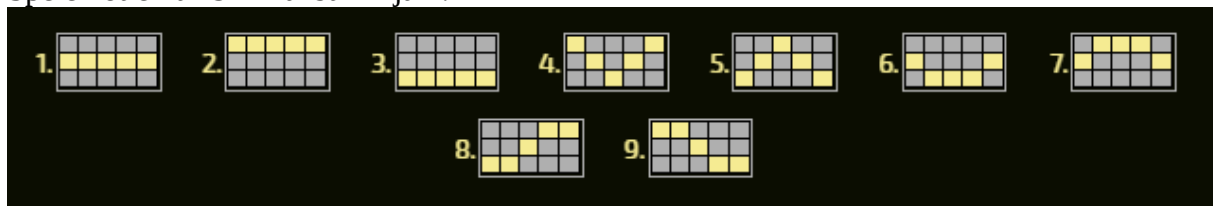

5 cilindri un 9 spēles līnijas.

Spēles laimesta kopsumma svārstās no 96.13%.

**Azartspēļu automātā izmantojamie maksāšanas līdzekļi**

Naudu savā spēlētāja kontā var ieskaitīt izmantojot kādu no trim iemaksas metodēm: (i) Internetbanka, (ii) bankas karte vai (iii) bankas pārskaitījums.

|                 |           |
|-----------------|-----------|
| Minimālā likme  | 0.02 EUR  |
| Maksimālā likme | 90.00 EUR |

Spēles norises apraksts

**Aktīvo spēles līniju izvēle**

Spēle notiek uz 9 izmaksu līnijām.

**Likmes summas izvēle**

Ar taustiņu  palīdzību izvēlas kredītpunktu skaitu, kuru liks uz vienu spēles gājienu.

Kopējā likmju summa visai spēlei būs redzama „BET” logā. Maksimālo likmi var izvēlēties nospiežot “BET MAX” pogu.

Laimējošās kombinācijas skaita no kreisās uz labo pusi, blakus esošajos ruļļos, izņemot Scatter un speciālo simbolu.

Ja uz vienas spēles līnijas ir divas laimējušās kombinācijas, kredītpunktus piešķir tikai par vērtīgāko kombināciju.