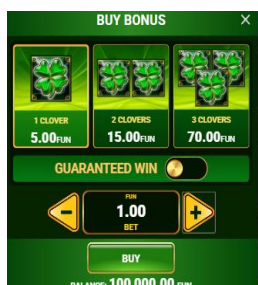

Spēles norise un noteikumi

WILD simbola noteikumi

- **WILD** simbols aizstāj visus simbolus savā cilindrā, izņemot abus SCATTER simbolus, lai veidotu laimesta kombinācijas.
- WILD simbols parādās uz 2., 3. un 4. cilindra.

SCATTER simbolu noteikumi

- 3 un vairāk **DOLĀRA SCATTER** simboli piešķir laimestu saskaņā ar izmaksu tabulu.

- **ZVAIGZNES SCATTER** simbols var parādīties uz 1., 3. un 5. cilindra.
- 3 **ZVAIGZNES SCATTER** simboli piešķir laimestu saskaņā ar izmaksu tabulu.
- SCATTER simbolu laimesti ir neatkarīgi un tiek pieskaitīti kopējam laimestam.

BUY BONUS funkcijas noteikumi

- Spēlētājam ir iespēja iegādāties spēles bonus funkciju - **paplašinātos WILD** simbolus par šādām cenām:

- 1 paplašinātais WILD simbols uz 2., 3. vai 4. cilindra par cenu 5x no kopējās likmes apmēra;
- 2 paplašinātie WILD simboli uz 2., 3. vai 4. cilindra par cenu 15x no kopējās likmes apmēra;
- 3 paplašinātie WILD simboli uz 2., 3. un 4. cilindra par cenu 70x no kopējās likmes apmēra.