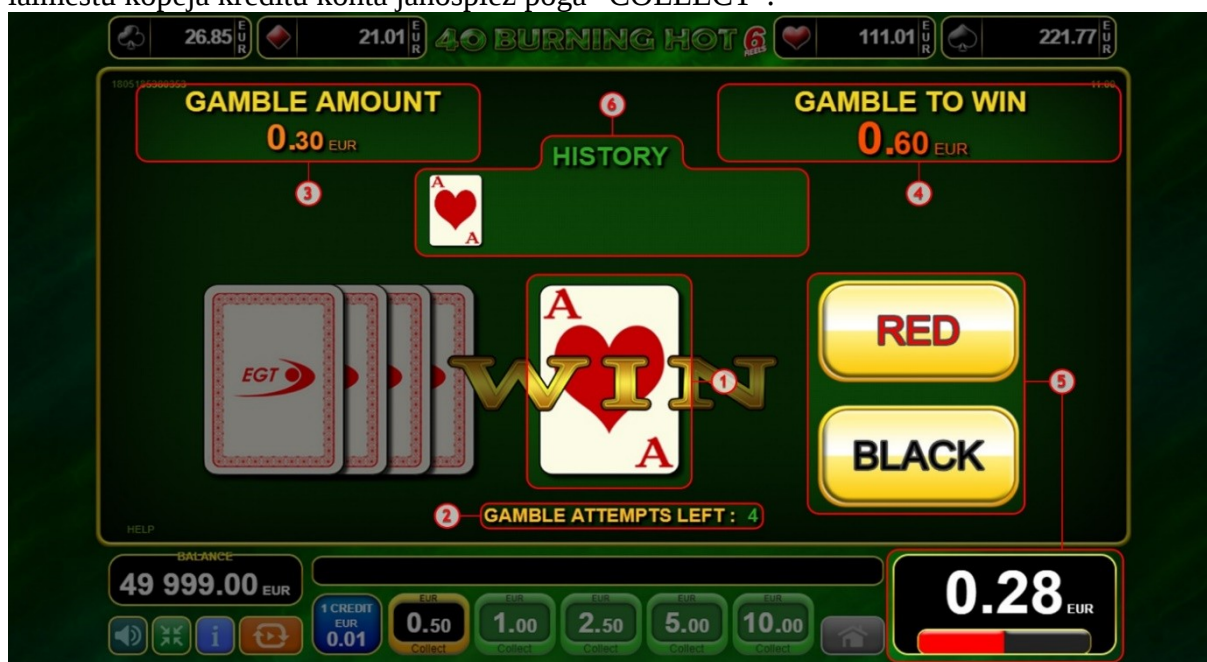

Džekpota laimestu nevar dubultot, uzklikšķinot "GAMBLE".

Džekpotu vērtības parādītas ekrāna augšdaļā: Bonusa spēle "Jackpot cards" ir progresīvie džekpoti, kas nozīmē, ka no katras spēles likmes 1% tiek pieskaitīta džekpotu uzkrājumam vienādās 0.25% proporcijās katram džekpotam.

Laimesta dubultošana

Pamatspēles laimesta gadījumā nospiežot pogu "GAMBLE", ir iespējams divkāršot laimestu. Spēles ekrānā rādās viena kārts, kurai, uzminot krāsu, laimests tiek dubultots. Gadījumā, ja spēlētājs neuzmin krāsu, laimests tiek zaudēts. Krāsu var minēt līdz 4 reizēm. Lai iegūtu laimestu kopējā kredītu kontā jānospiež poga "COLLECT".

Spēles beigas

Spēle beidzas, ja spēlētāja rīcībā vairs nav kredītpunktu, vai arī spēlētājs vēlas beigt spēli.

Laimesta saņemšanas norise

Lai saņemtu laimestu savā bankas kontā, ir attiecīgi jāaizver spēles logs un jāpārskaita nauda no spēlētāja konta sadaļas „Bilance”

Laimesta minimālā izmaksa ir 10 EUR, tas tiek apstiprināts 1 darbdienu laikā un nonāk spēlētāja bankas kontā 1-3 darbdienu laikā. Laimestiem jābūt saskaņā ar Noteikumiem. Laimestu, kas:

1) nepārsniedz 720 euro, izmaksā nekavējoties;
2) pārsniedz 720 euro, bet nepārsniedz 14 300 euro izmaksā 24 stundu laikā;
3) pārsniedz 14 300 euro, izmaksā 30 dienu laikā un ne vairāk kā divos maksājumos; pirmo maksājumu 30% apmērā no laimesta izmaksā 15 dienu laikā, bet otro maksājumu 70% apmērā izmaksā ne vēlāk kā 30 dienu laikā.