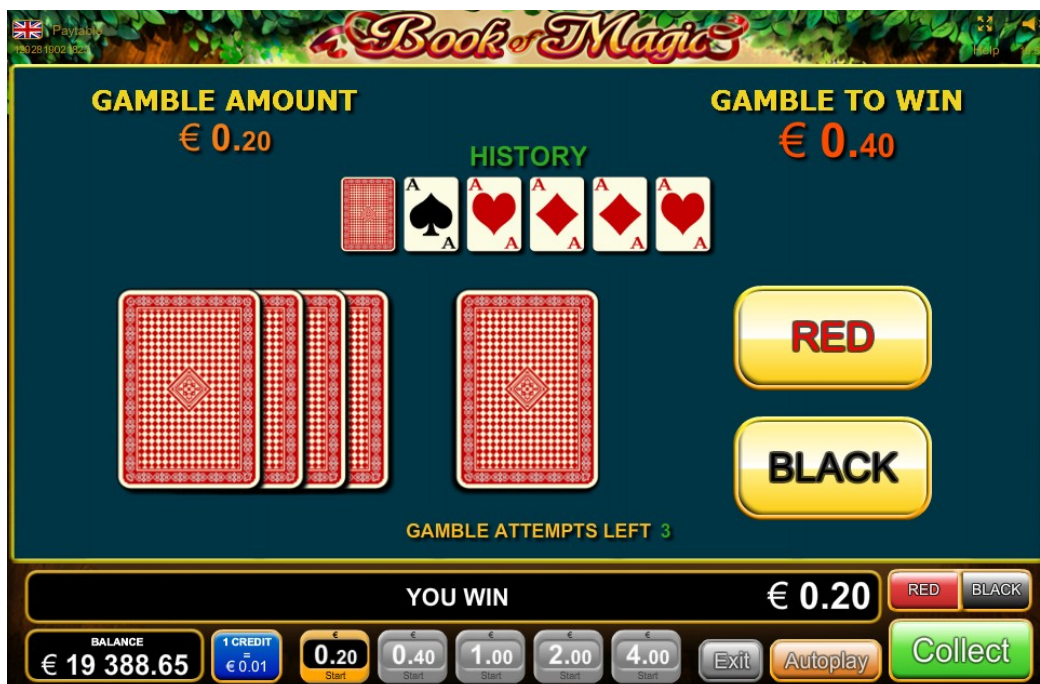

Spēles beigas

Spēle beidzas, ja spēlētāja rīcībā vairs nav kredītpunktu, vai arī spēlētājs vēlas beigt spēli.

Laimesta saņemšanas norise

Lai saņemtu laimestu savā bankas kontā, ir attiecīgi jāaizver spēles logs un jāpārskaita nauda no spēlētāja konta sadaļas „Bilance”

Laimesta minimālā izmaksa ir 10 EUR, tas tiek apstiprināts 1 darbdienu laikā un nonāk spēlētāja bankas kontā 1-3 darbdienu laikā. Laimestiem jābūt saskaņā ar Noteikumiem. Laimestu, kas:

1) nepārsniedz 720 euro, izmaksā nekavējoties;
2) pārsniedz 720 euro nepārsniedz 14 300 euro izmaksā 24 stundu laikā;
3) pārsniedz 14 300 euro, izmaksā 30 dienu laikā un ne vairāk kā divos maksājumos; pirmo maksājumu 30% apmērā no laimesta izmaksā 15 dienu laikā, bet otro maksājumu 70% apmērā izmaksā ne vēlāk kā 30 dienu laikā.

Pretenziju izskatīšanas kārtība

Ja spēlētājam pēc spēles beigām vai tās laikā rodas pretenzijas par spēles norisi, tad pēc attiecīgās spēles par to var iesniegt sūdzību: - biroja darba laikā no plkst. 8:00 līdz 16:30 personīgi uzņēmuma birojā Rīgā, Katrīnas ielā 12; - nosūtīt rakstiskā formā uz uzņēmuma biroju Rīgā, Katrīnas ielā 12, LV-1045; - nosūtīt uz e-pastu office@joker.lv. Pretenzijas var iesniegt arī telefoniski biroja darba laikā no plkst. 8:00 līdz 16:30 pa tālr. 25757544, izņemot pretenzijas, kas ir saistītas ar naudas līdzekļu atgūšanu, tiek izskatītas rakstiski iesniegtā formā. Sūdzības tiek izskatītas 15 dienu laikā un uz tām tiek sniegta atbilde.